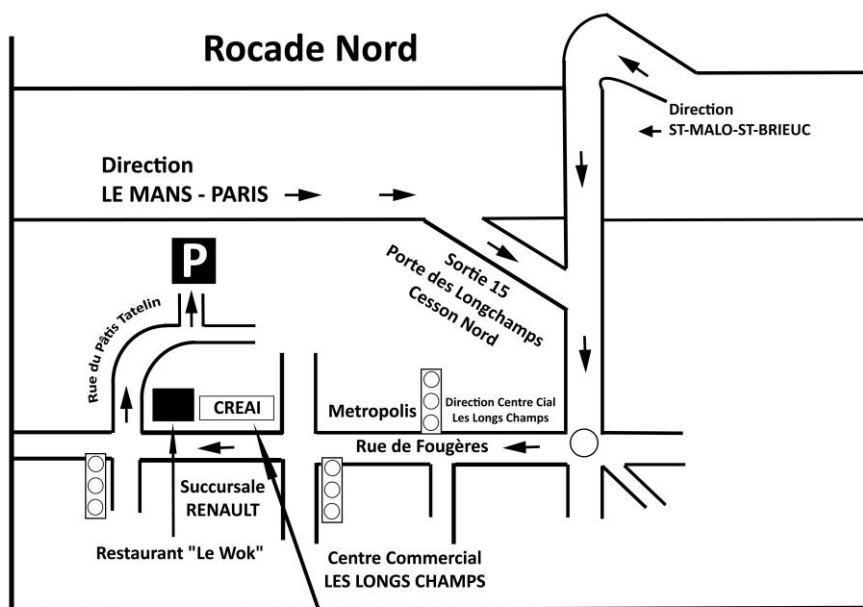

CREAI de Bretagne
Antipolis - Immeuble B
2 B rue du Pâtis Tatelin - Rennes
1er étage - gauche
02 99 38 04 14

Plan d'accès

Le CREAI est ici

En voiture, prendre la rocade Nord-Est et sortir porte des Longs Champs (n°15) et suivre la direction "Longs Champs".

Au rond-point suivant, prendre à droite vers Rennes Centre / Longs Champs. Aller tout droit jusqu'au 3e feu et tourner à droite (entrée Antipolis et parking des Gayeulles). Le CREAI est situé au 1er étage du bâtiment B.

En venant du centre ville, prendre la direction "Fougères".

Au rond point des Gayeulles, prendra la direction "Fougères".

Au premier feu tourner à gauche (entrée d'Antipolis et parking des Gayeulles).