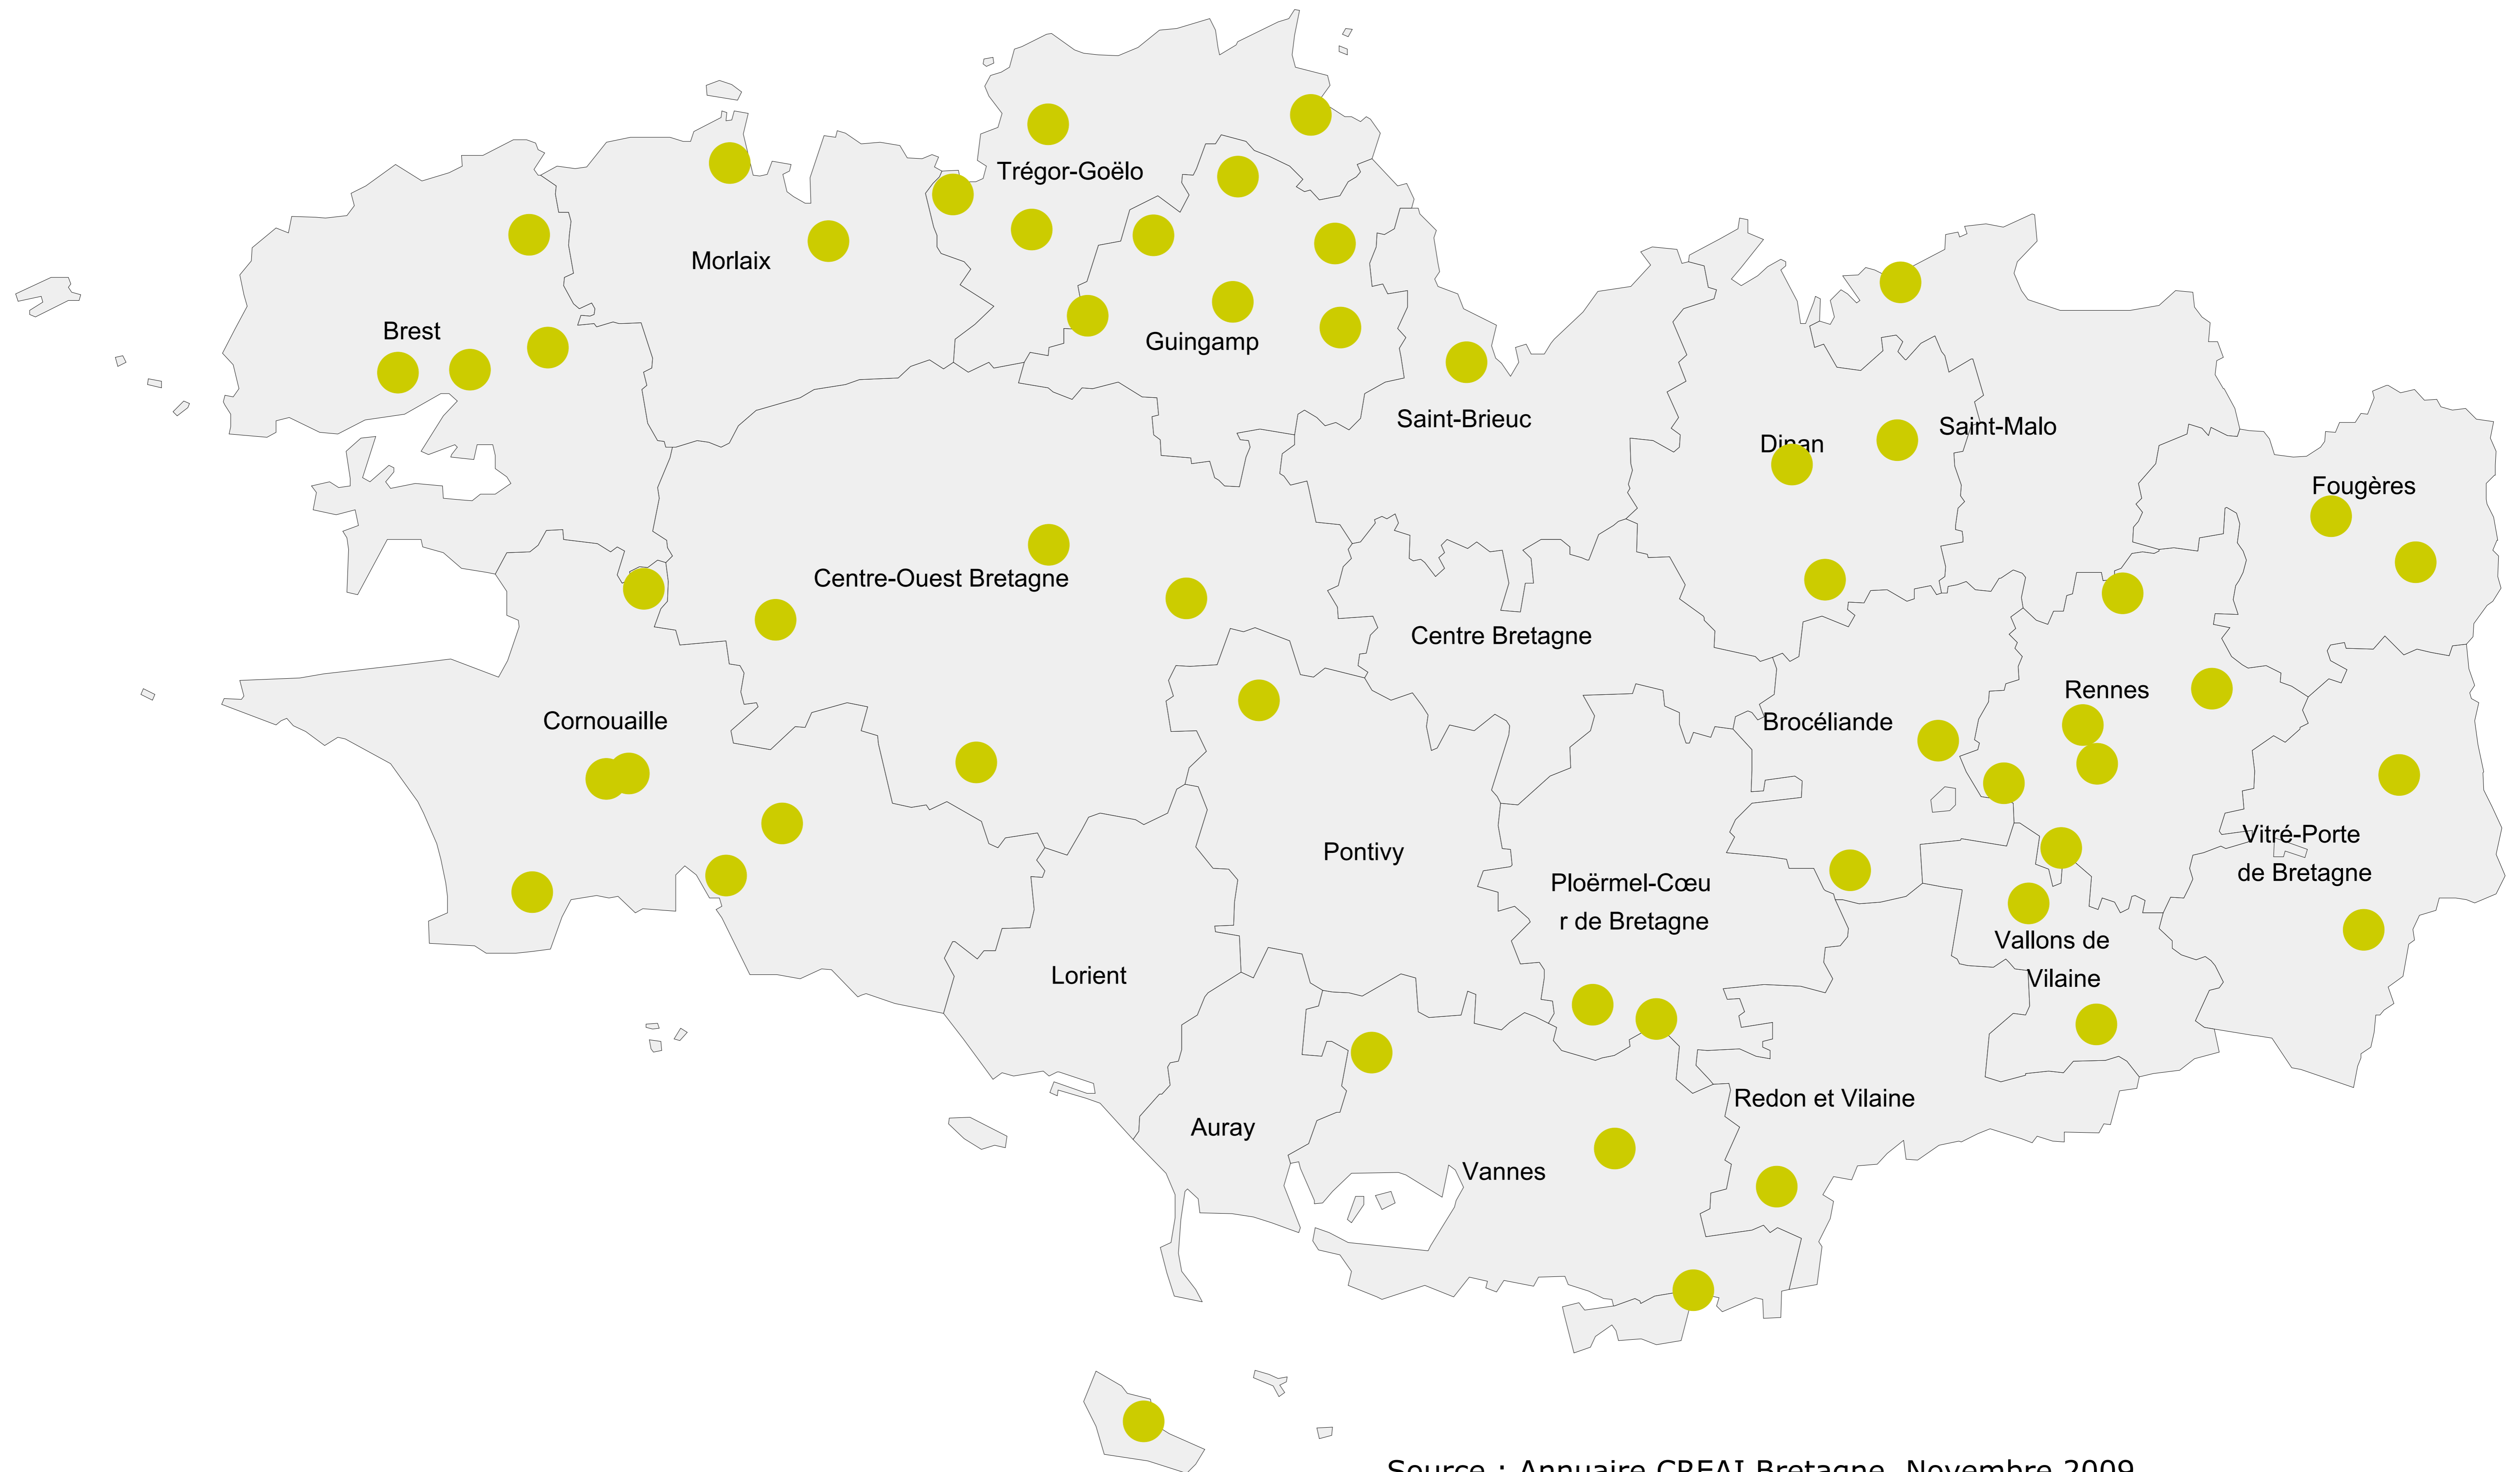

Localisation des SSIAD pour personnes handicapées en 2009

Source : Annuaire CREA I Bretagne. Novembre 2009

Fonds de carte Artique © Tous droits réservés

©IGN