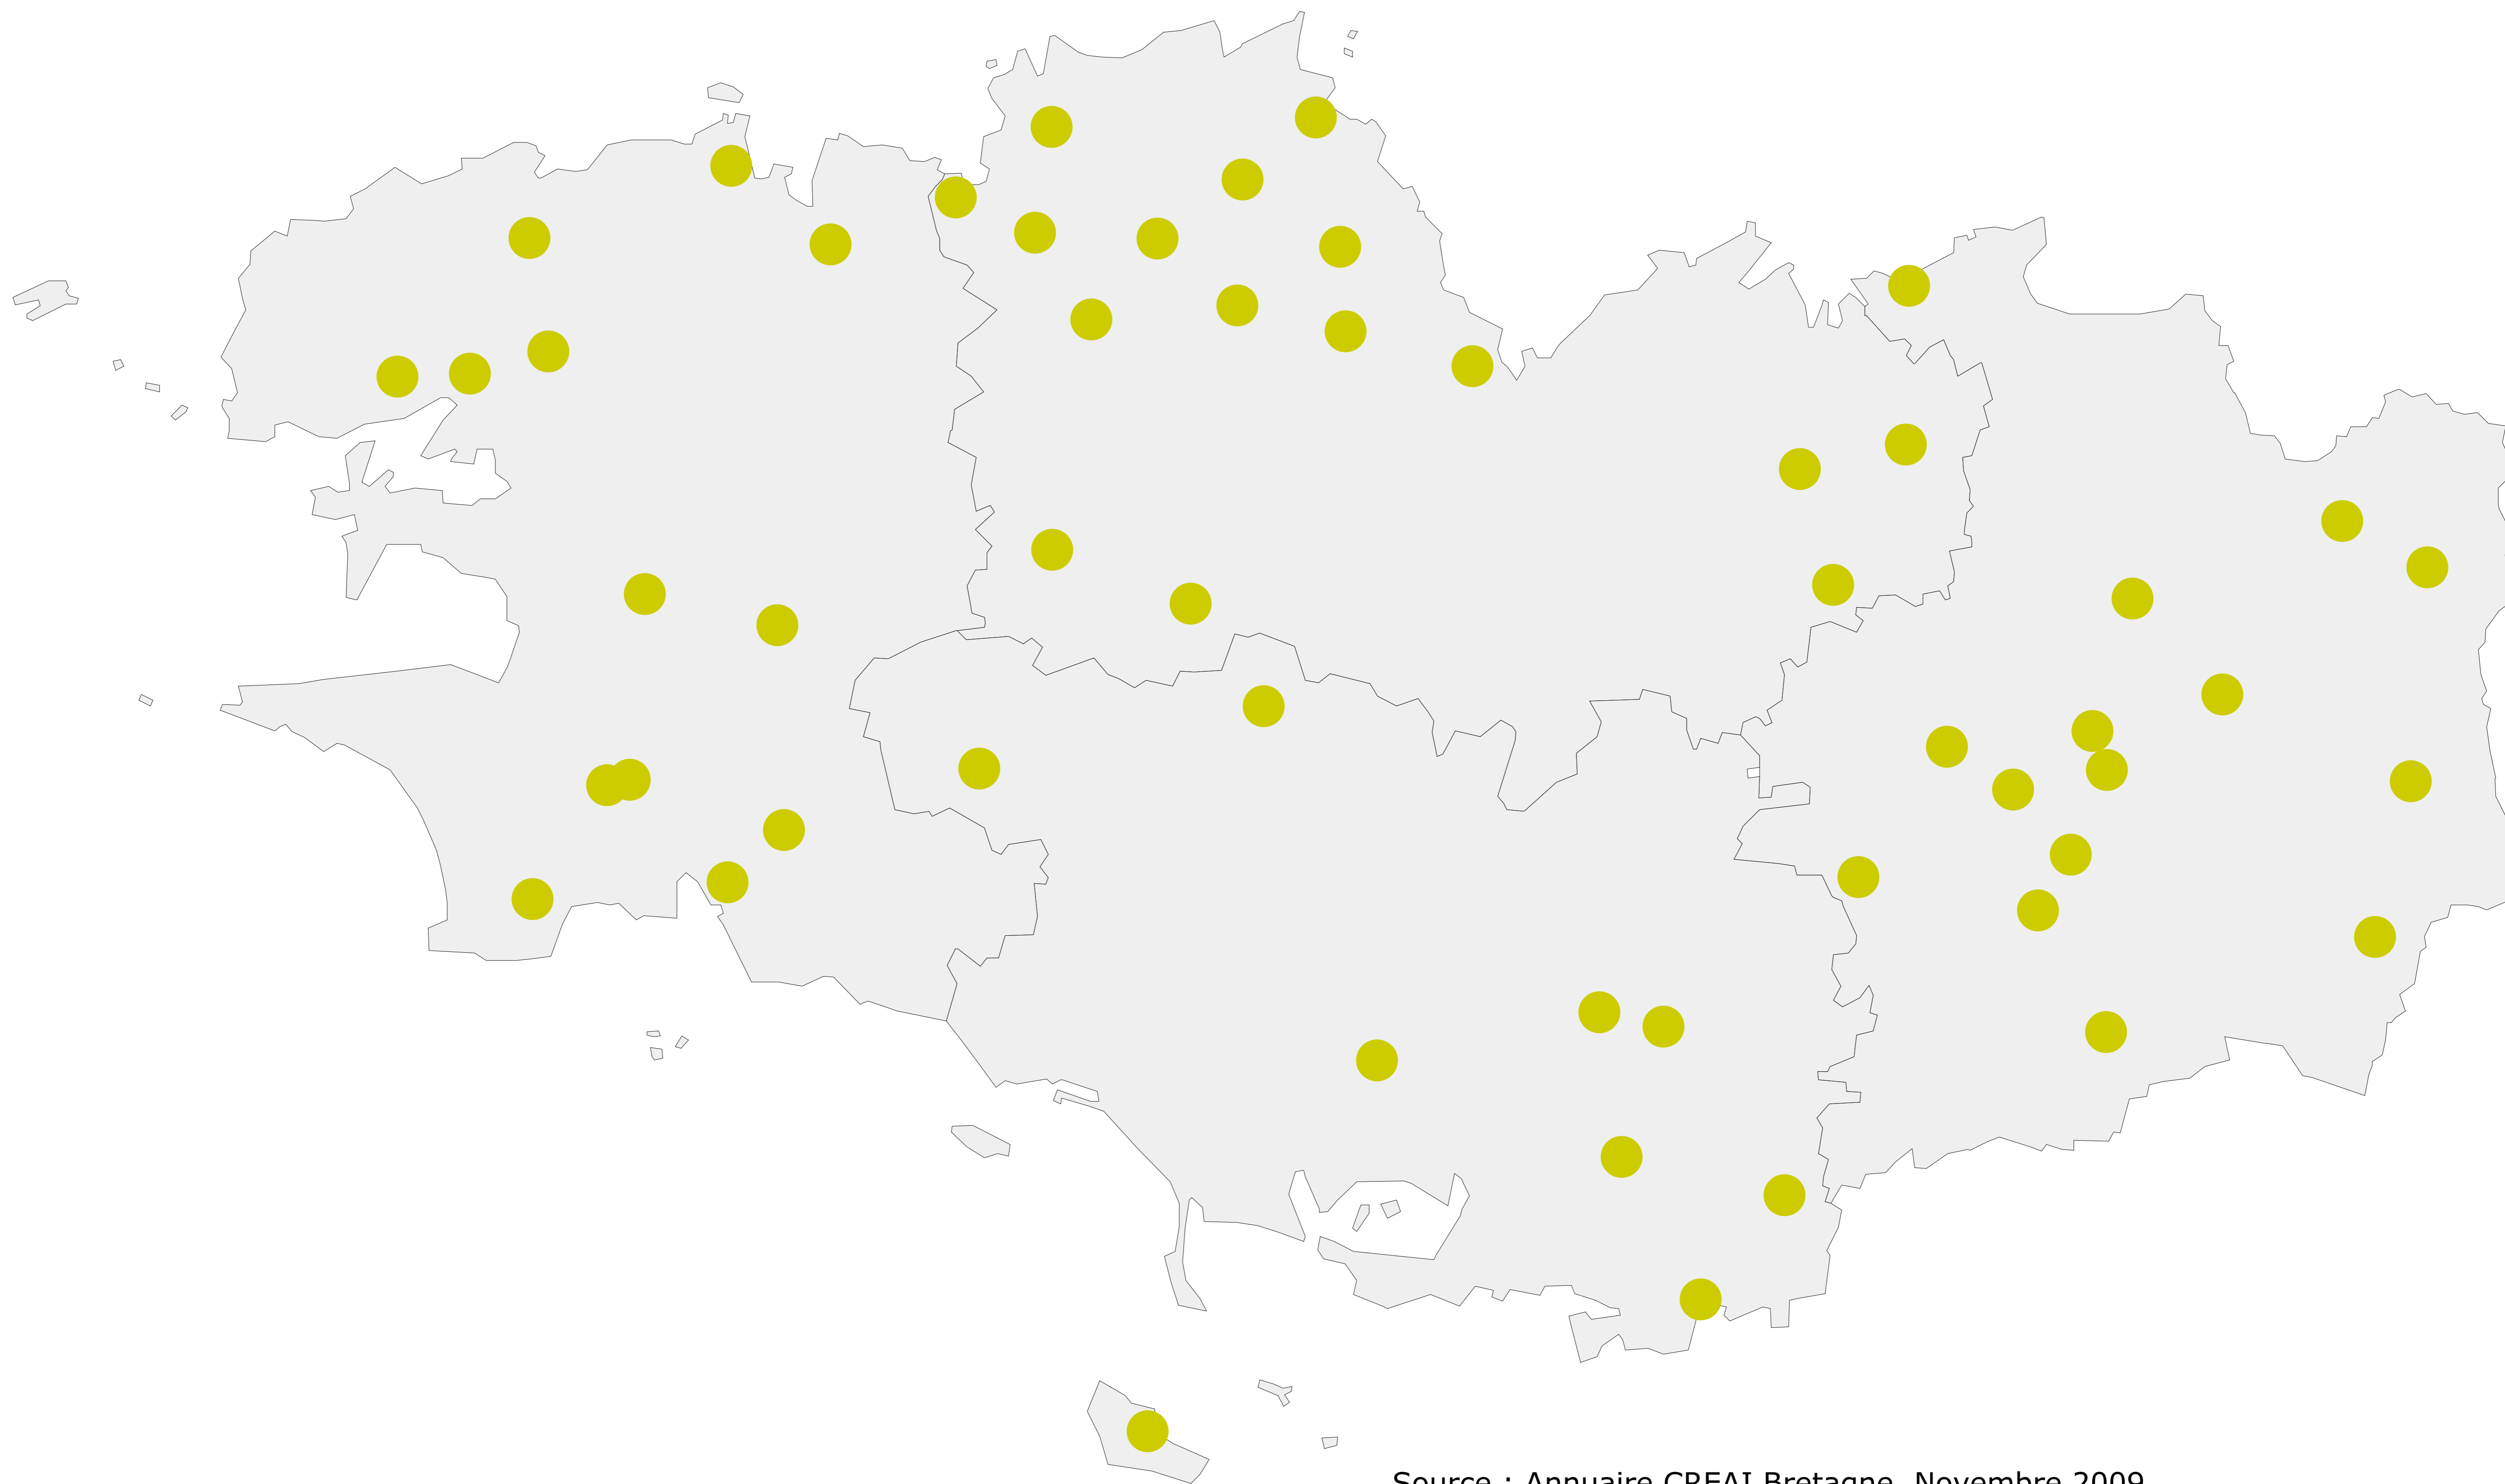

# Localisation des SSIAD pour personnes handicapées en 2009

Source : Annuaire CREA I Bretagne. Novembre 2009

Fonds de carte Artique © Tous droits réservés

©IGN