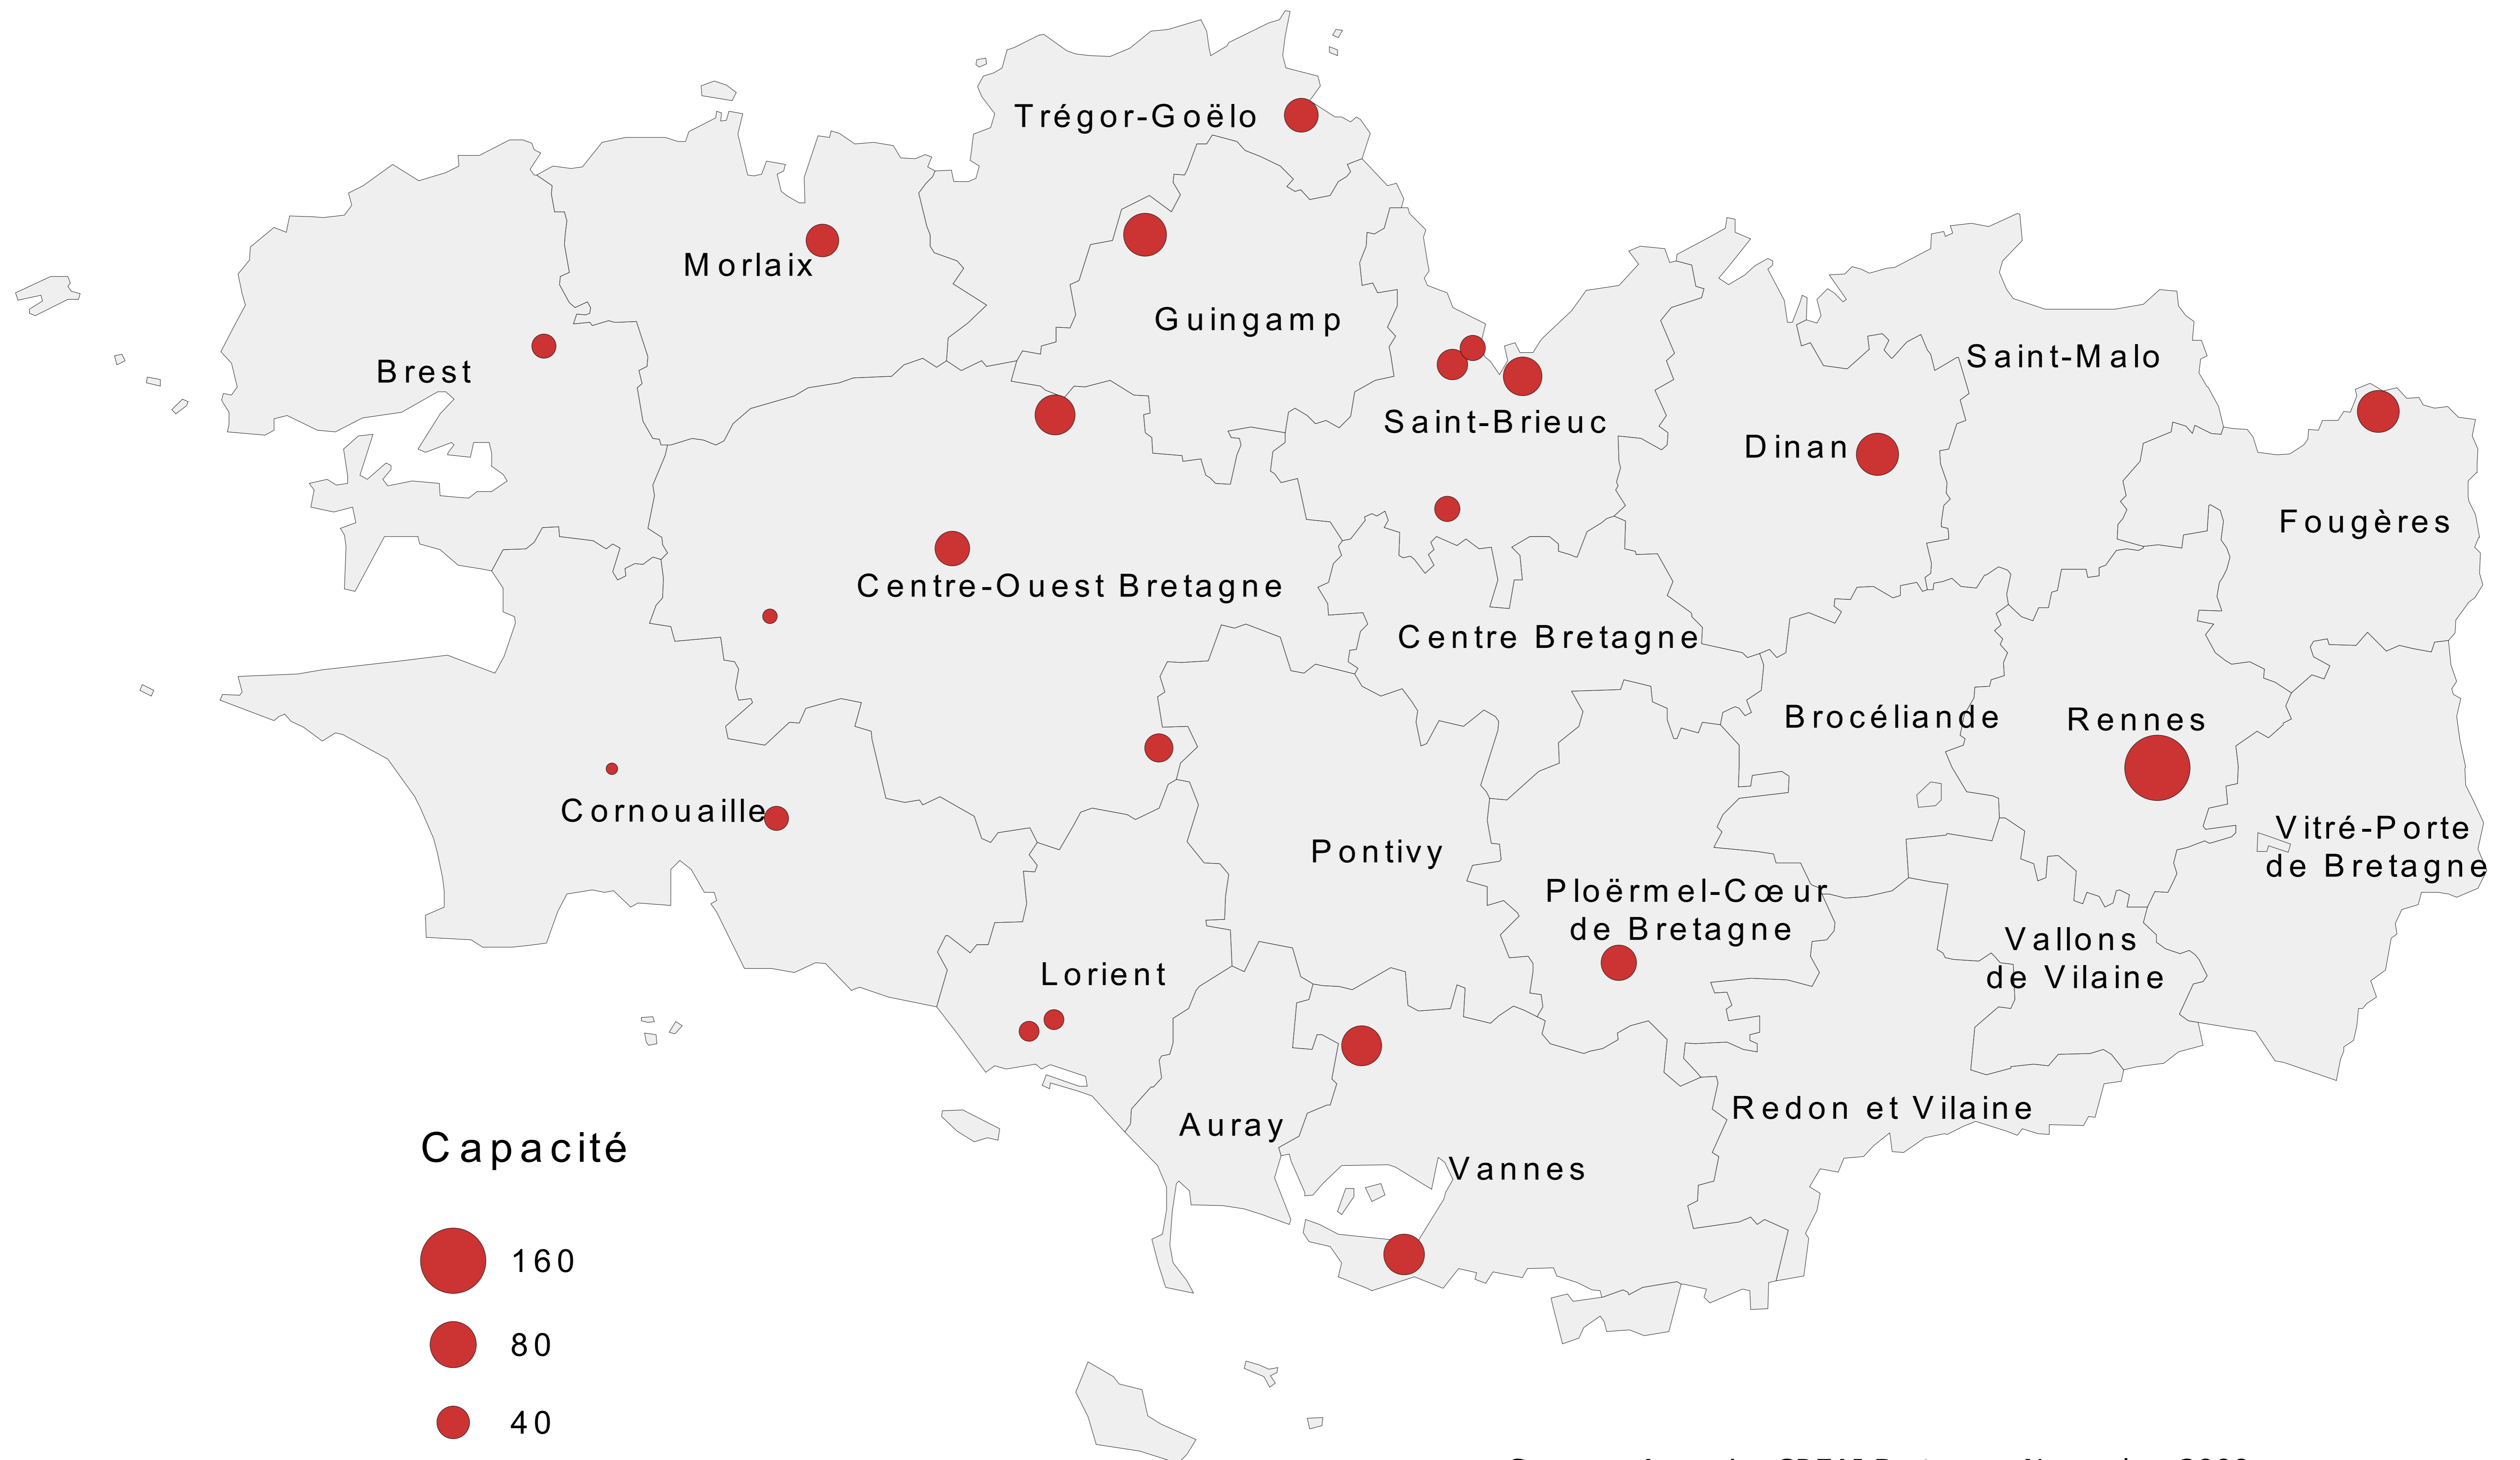

Localisation des MAS en 2009

Source : Annuaire CREA I Bretagne. Novembre 2009

Fonds de carte Artique © Tous droits réservés

©IGN