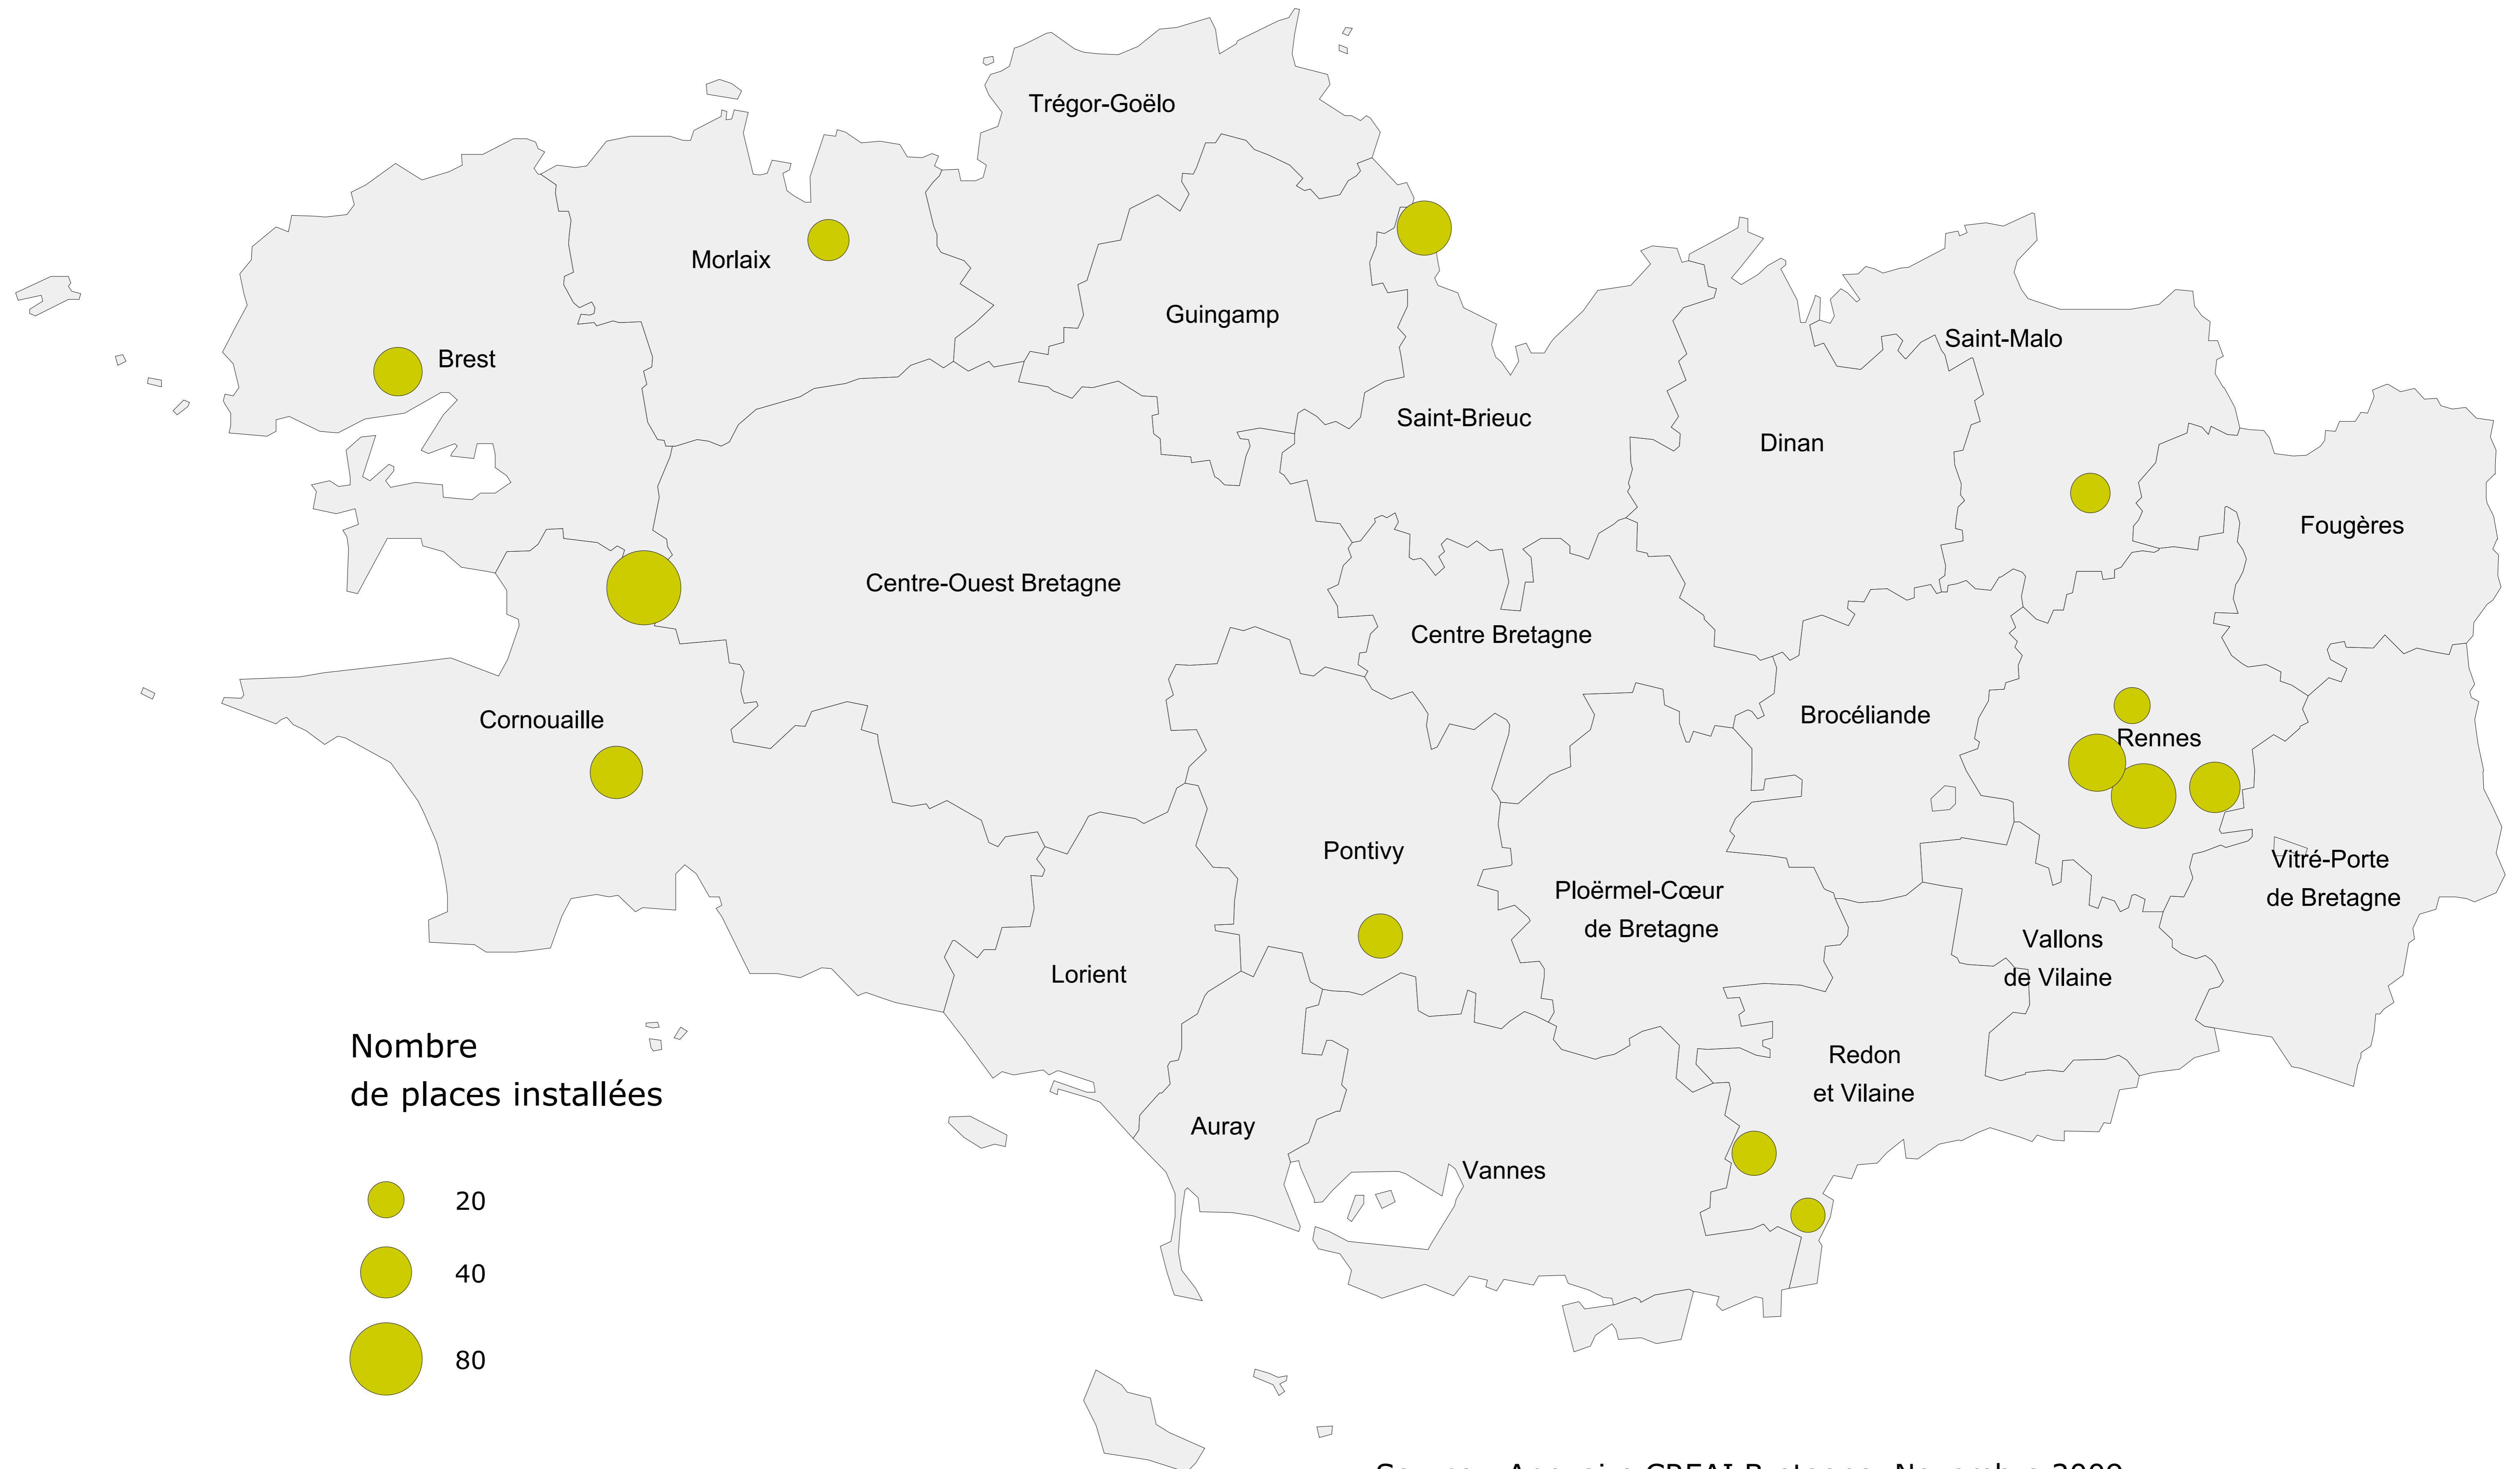

Localisation des ITEP en 2009

Source : Annuaire CREA I Bretagne. Novembre 2009
Fonds de carte Artique © Tous droits réservés
©IGN