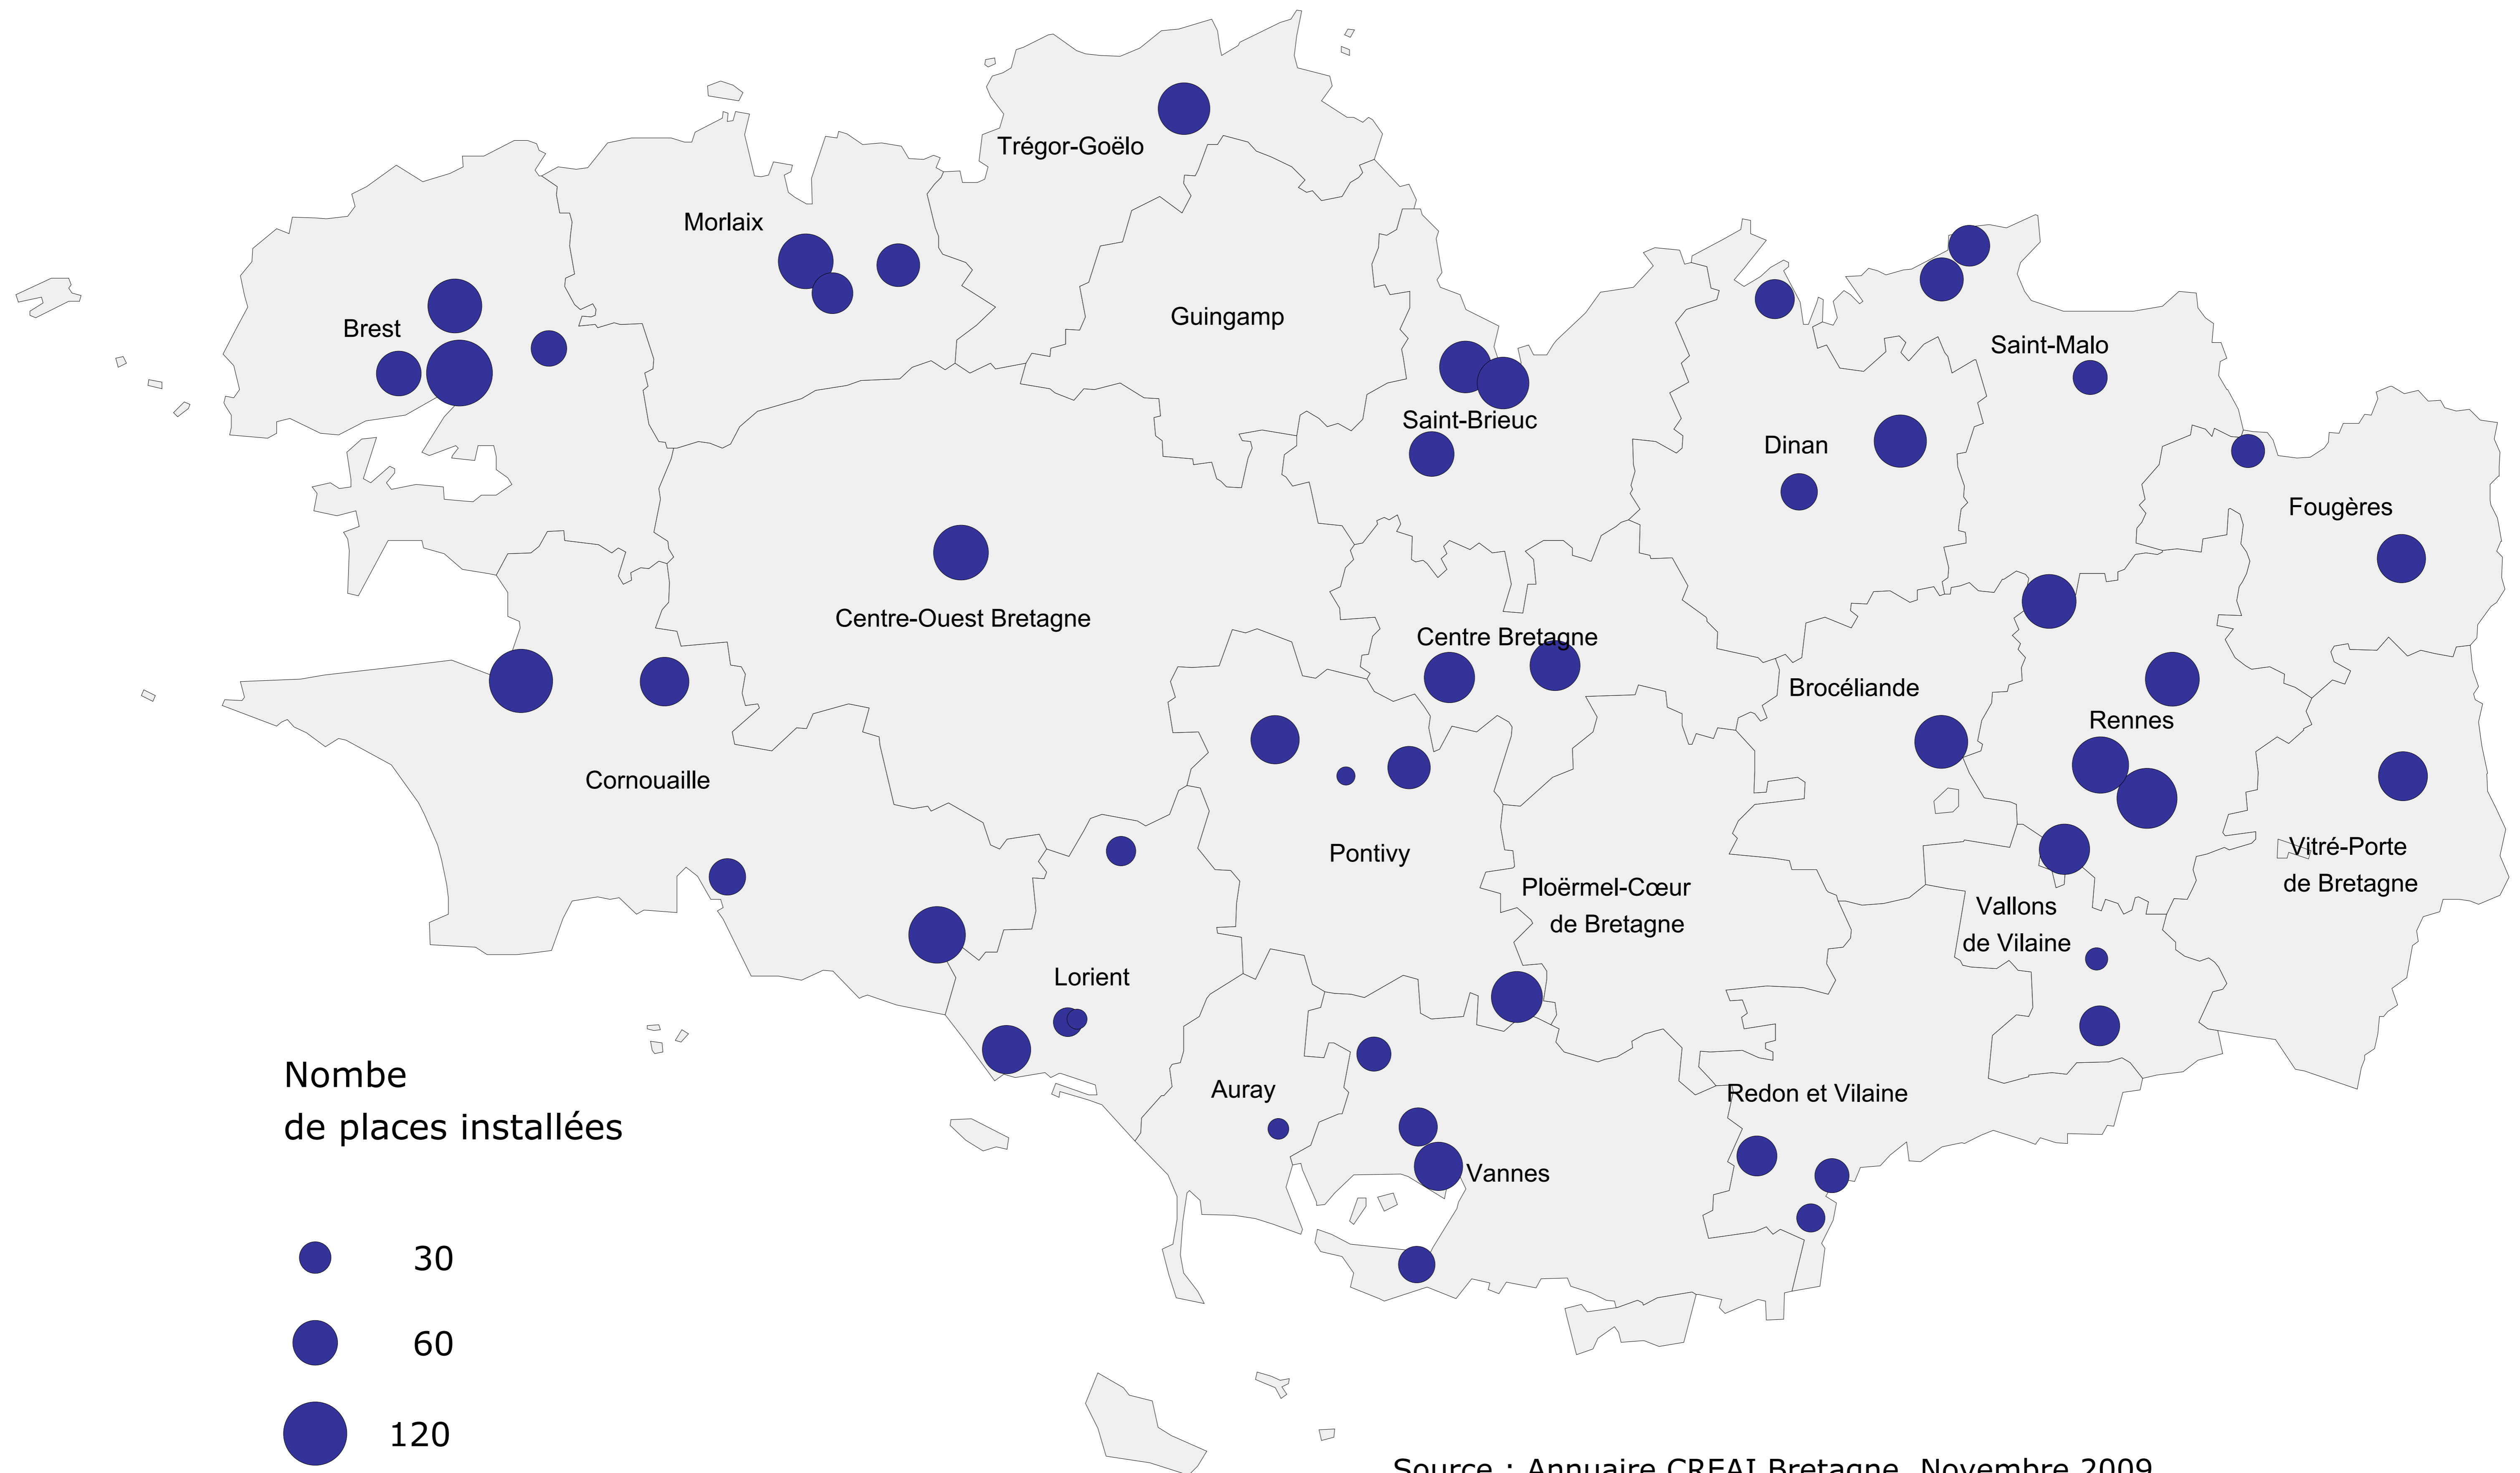

Localisation des IME en 2009

Nombre
de places installées

- 30
- 60
- 120

Source : Annuaire CREAI Bretagne. Novembre 2009
Fonds de carte Artique © Tous droits réservés
©IGN