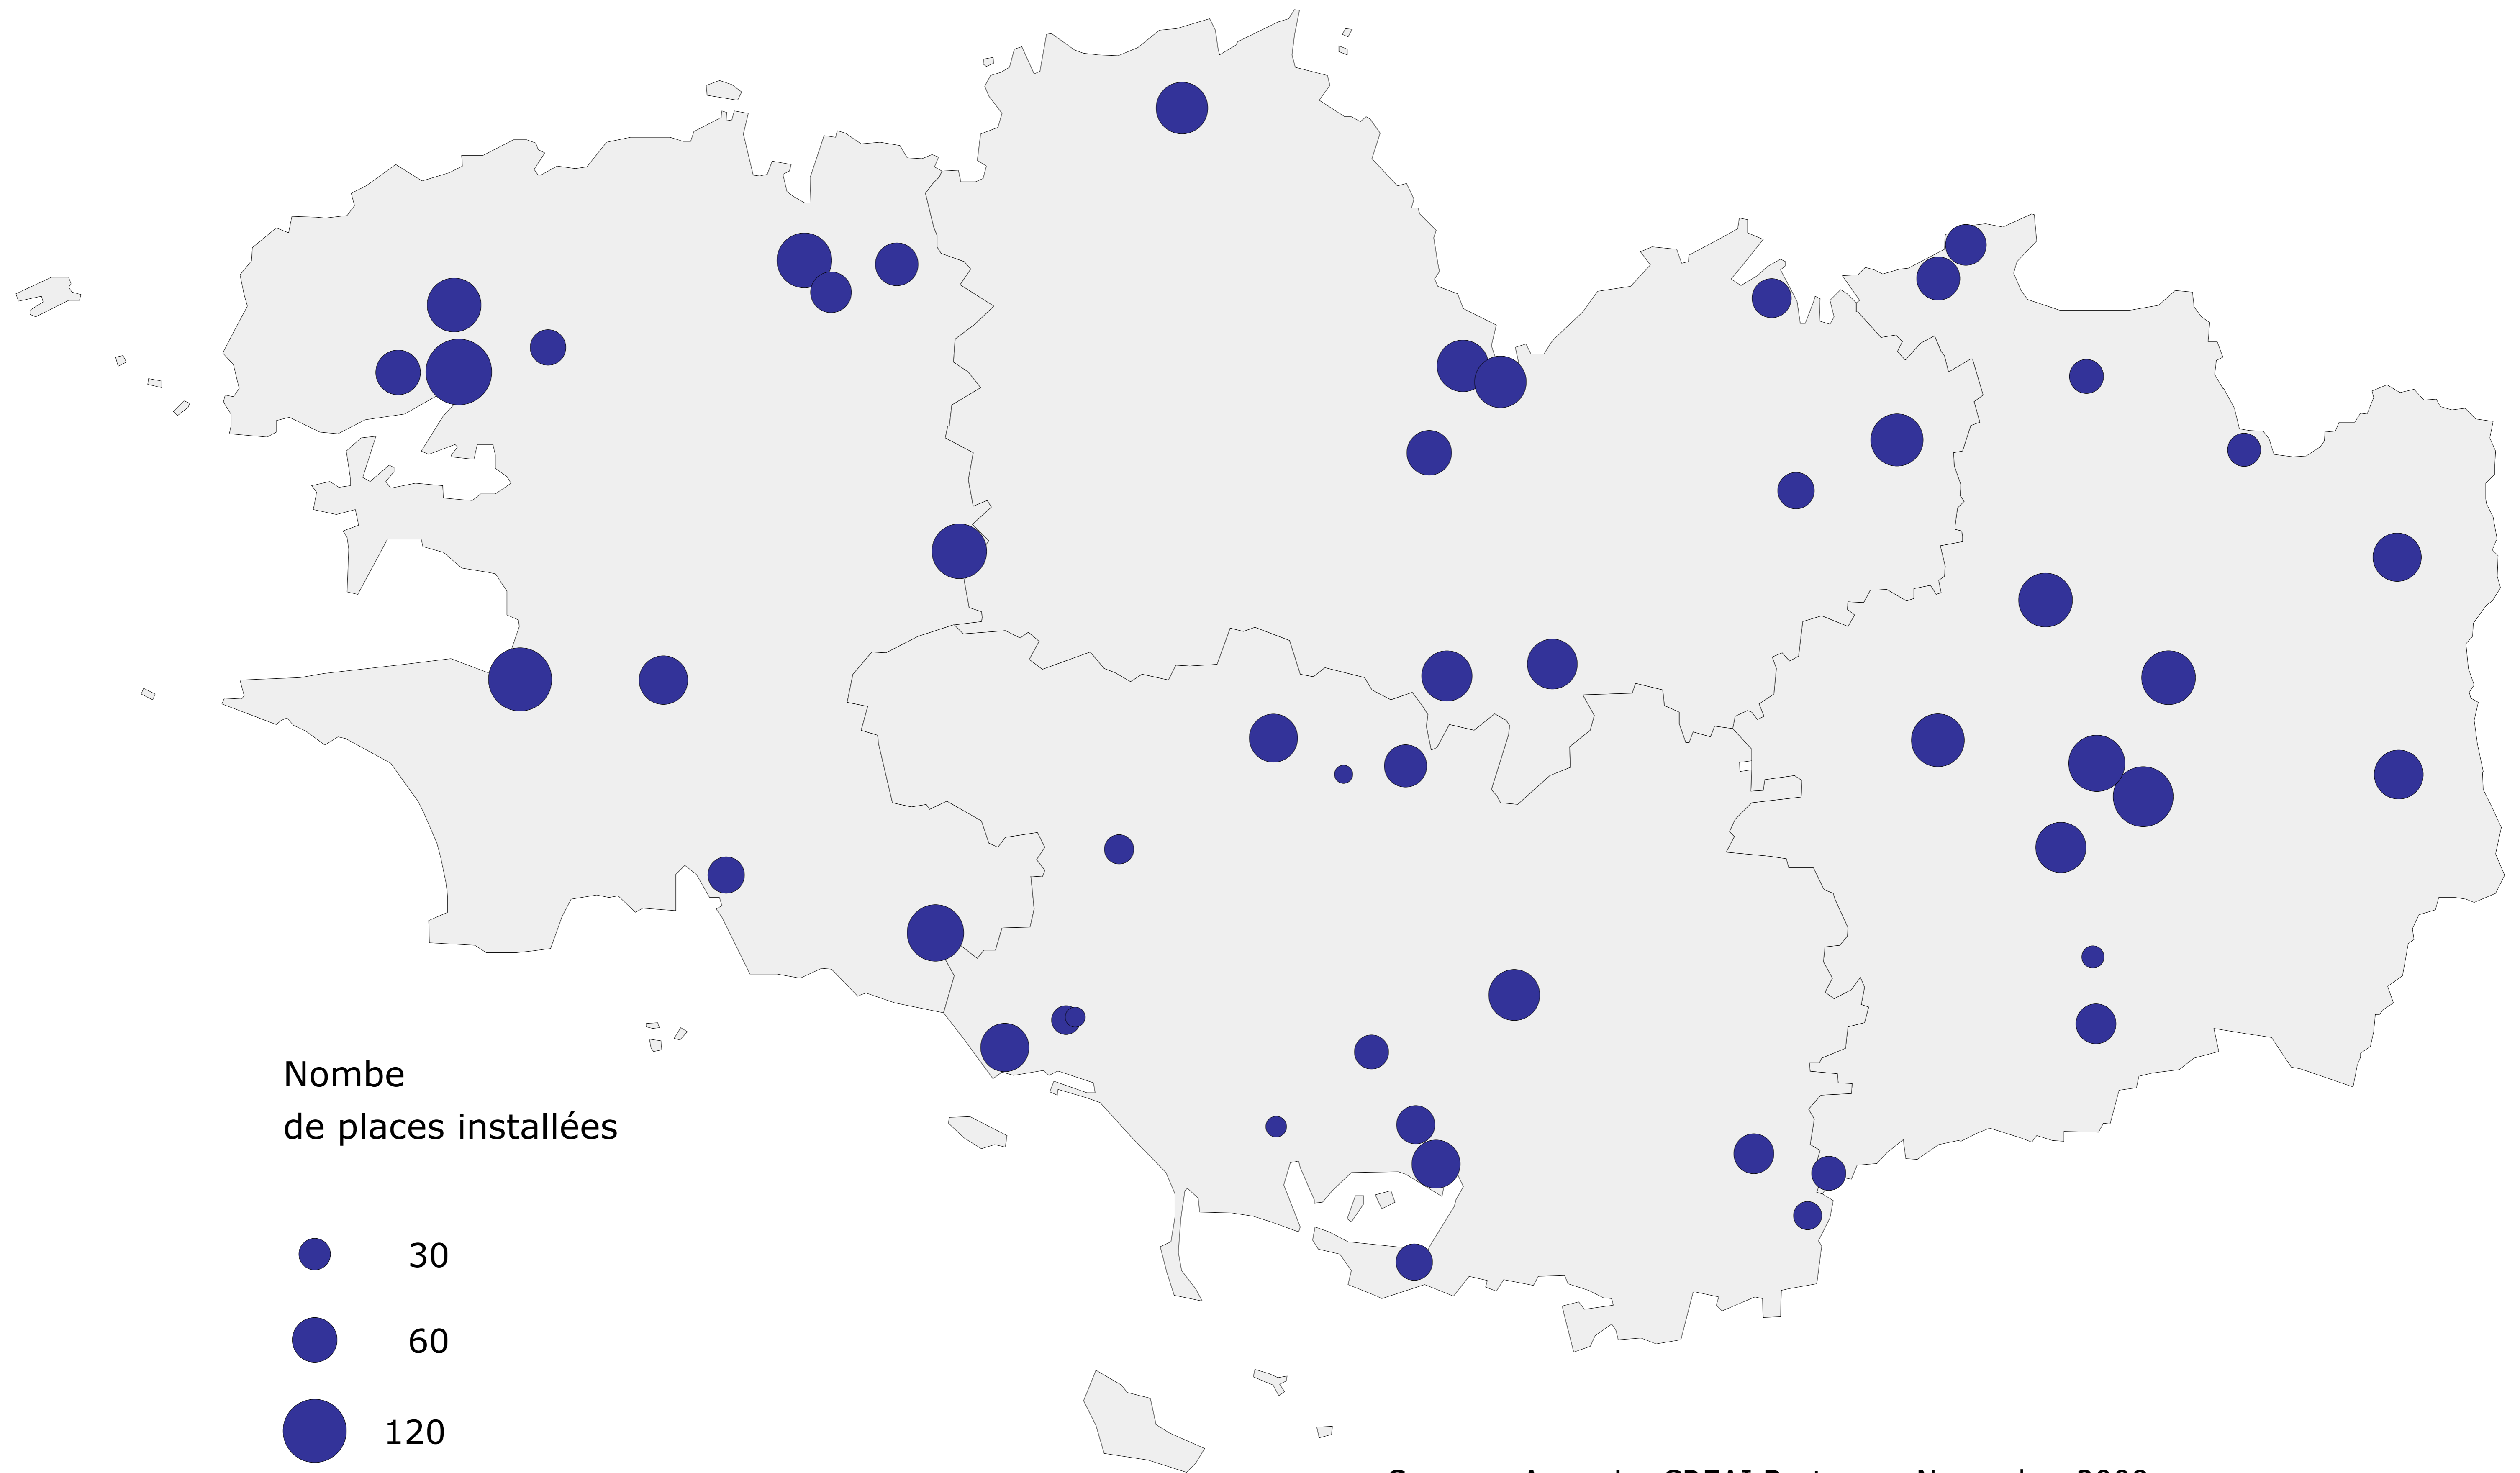

# Localisation des IME en 2009

Source : Annuaire CREAI Bretagne. Novembre 2009

Fonds de carte Artique © Tous droits réservés

©IGN