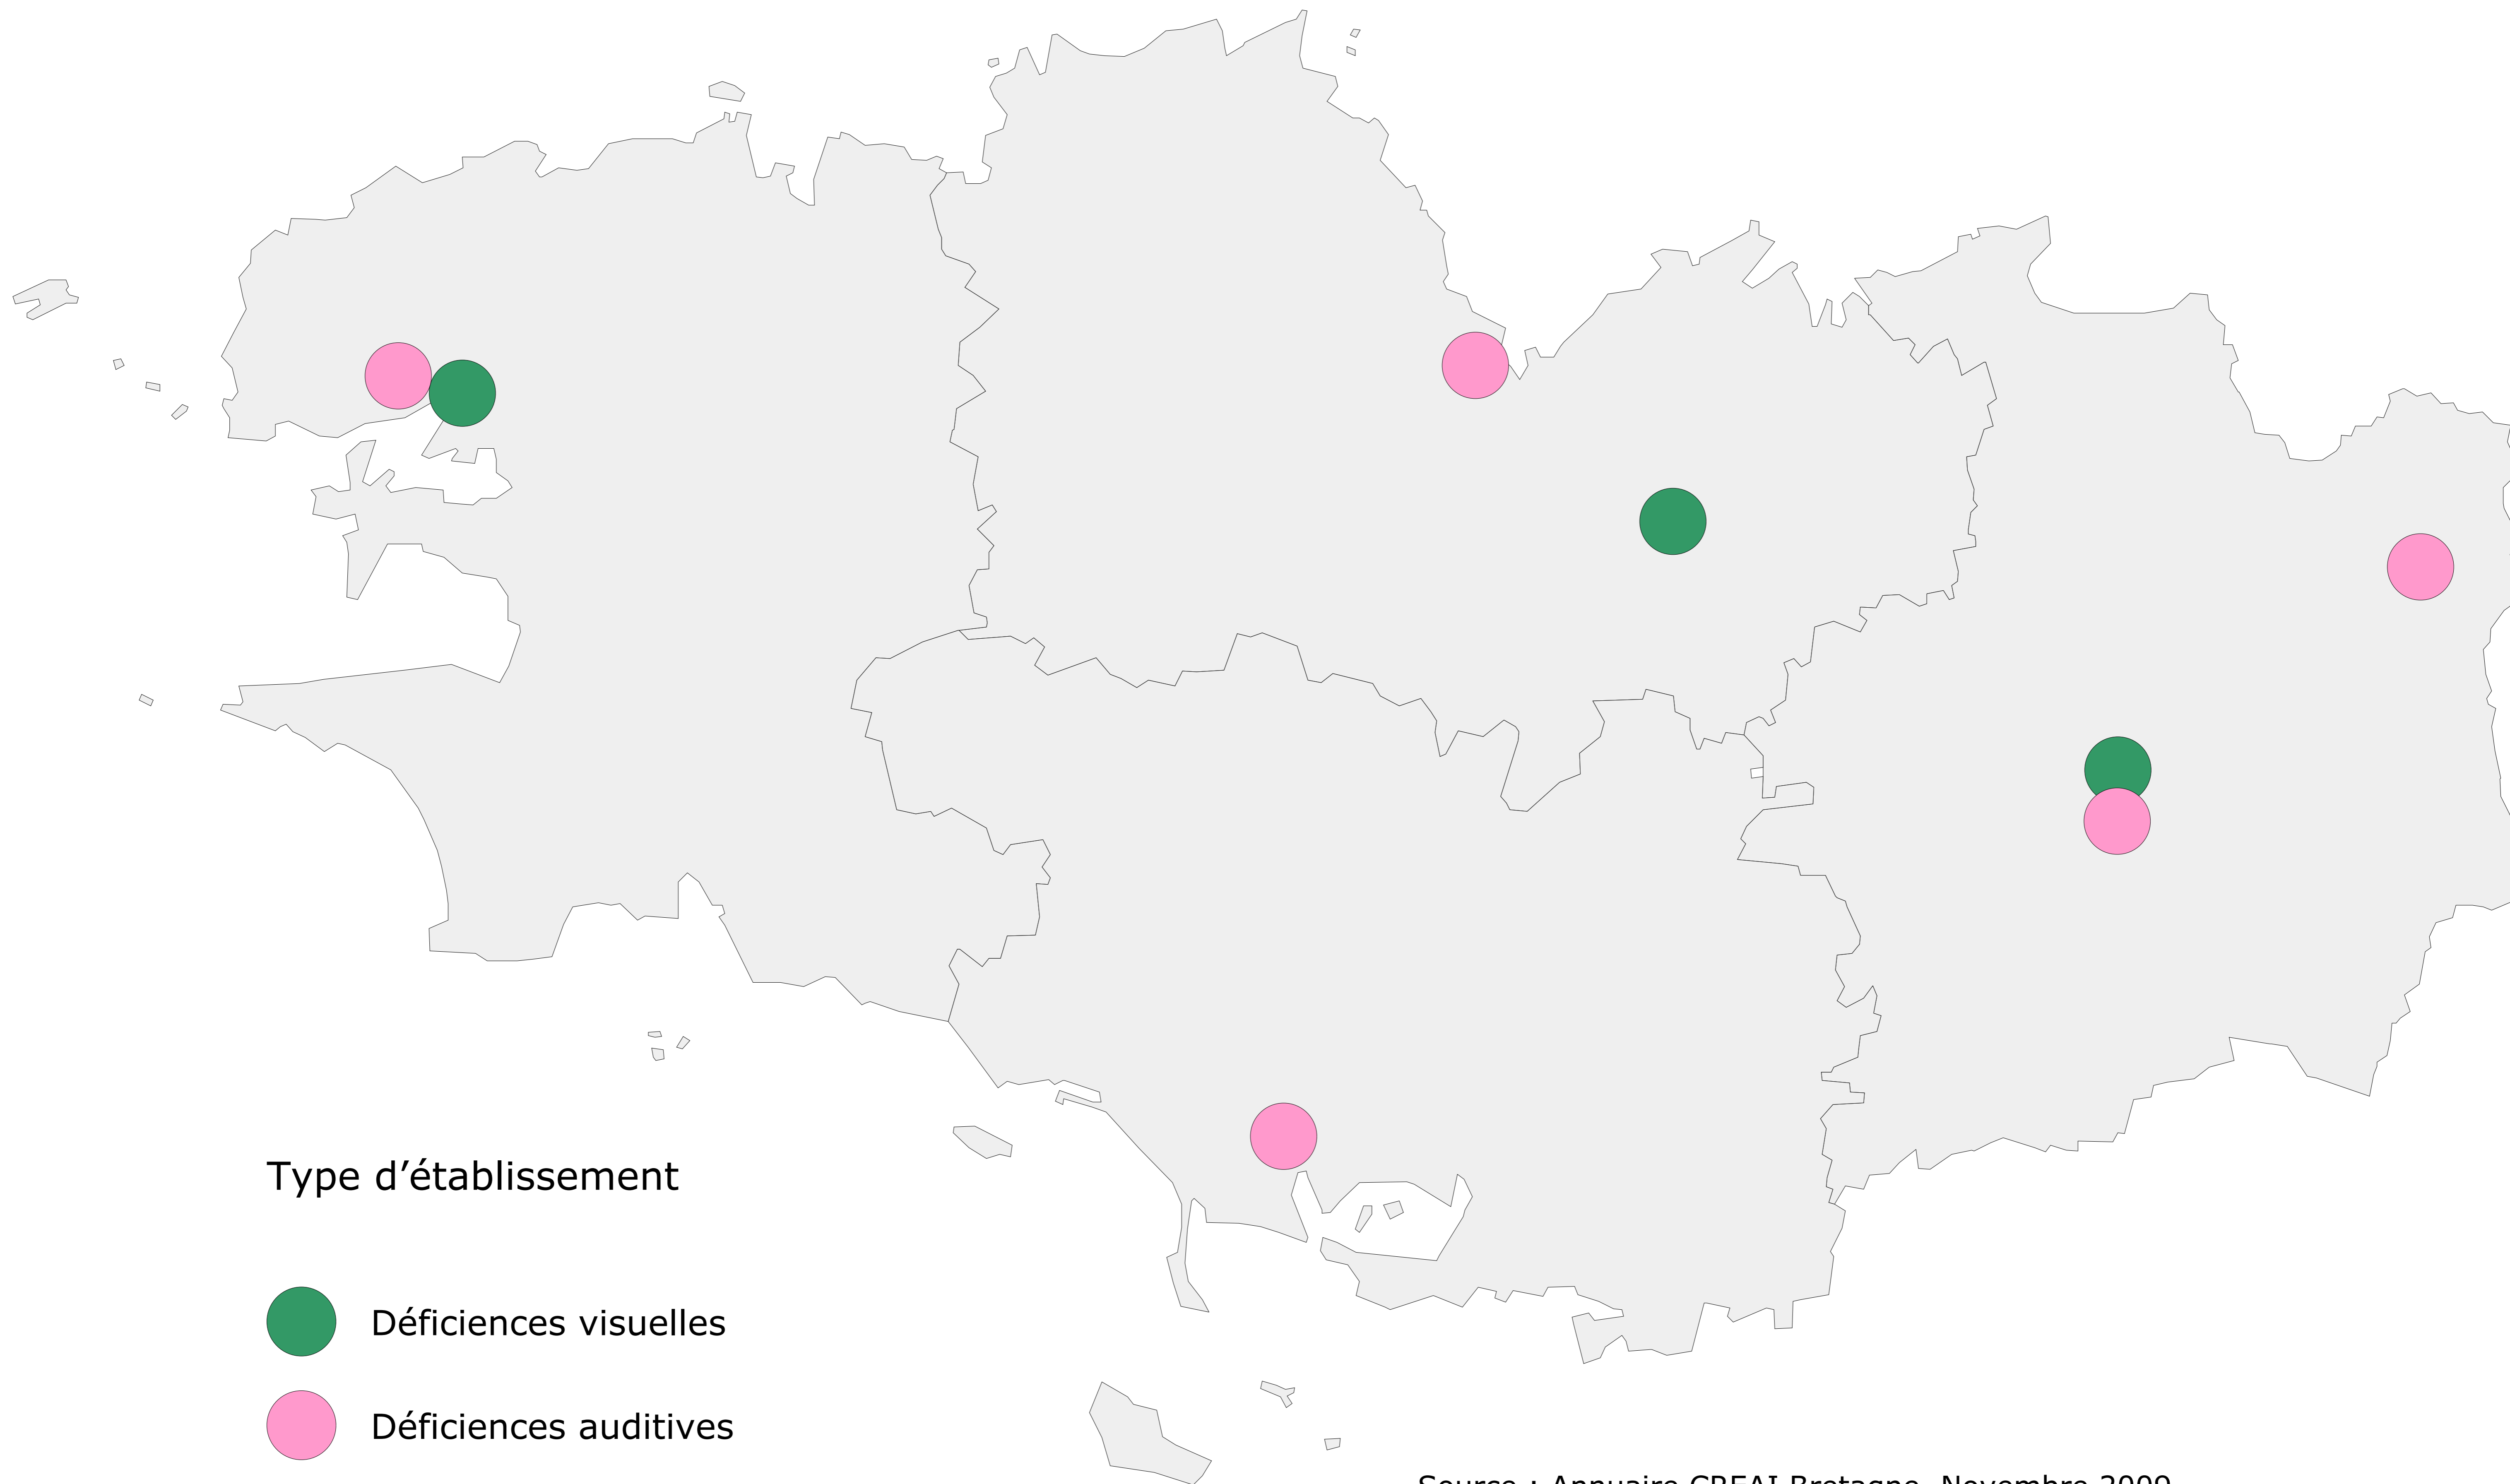

Localisation des établissements pour déficients sensoriels en 2009

Source : Annuaire CREAI Bretagne. Novembre 2009

Fonds de carte Artique © Tous droits réservés

©IGN