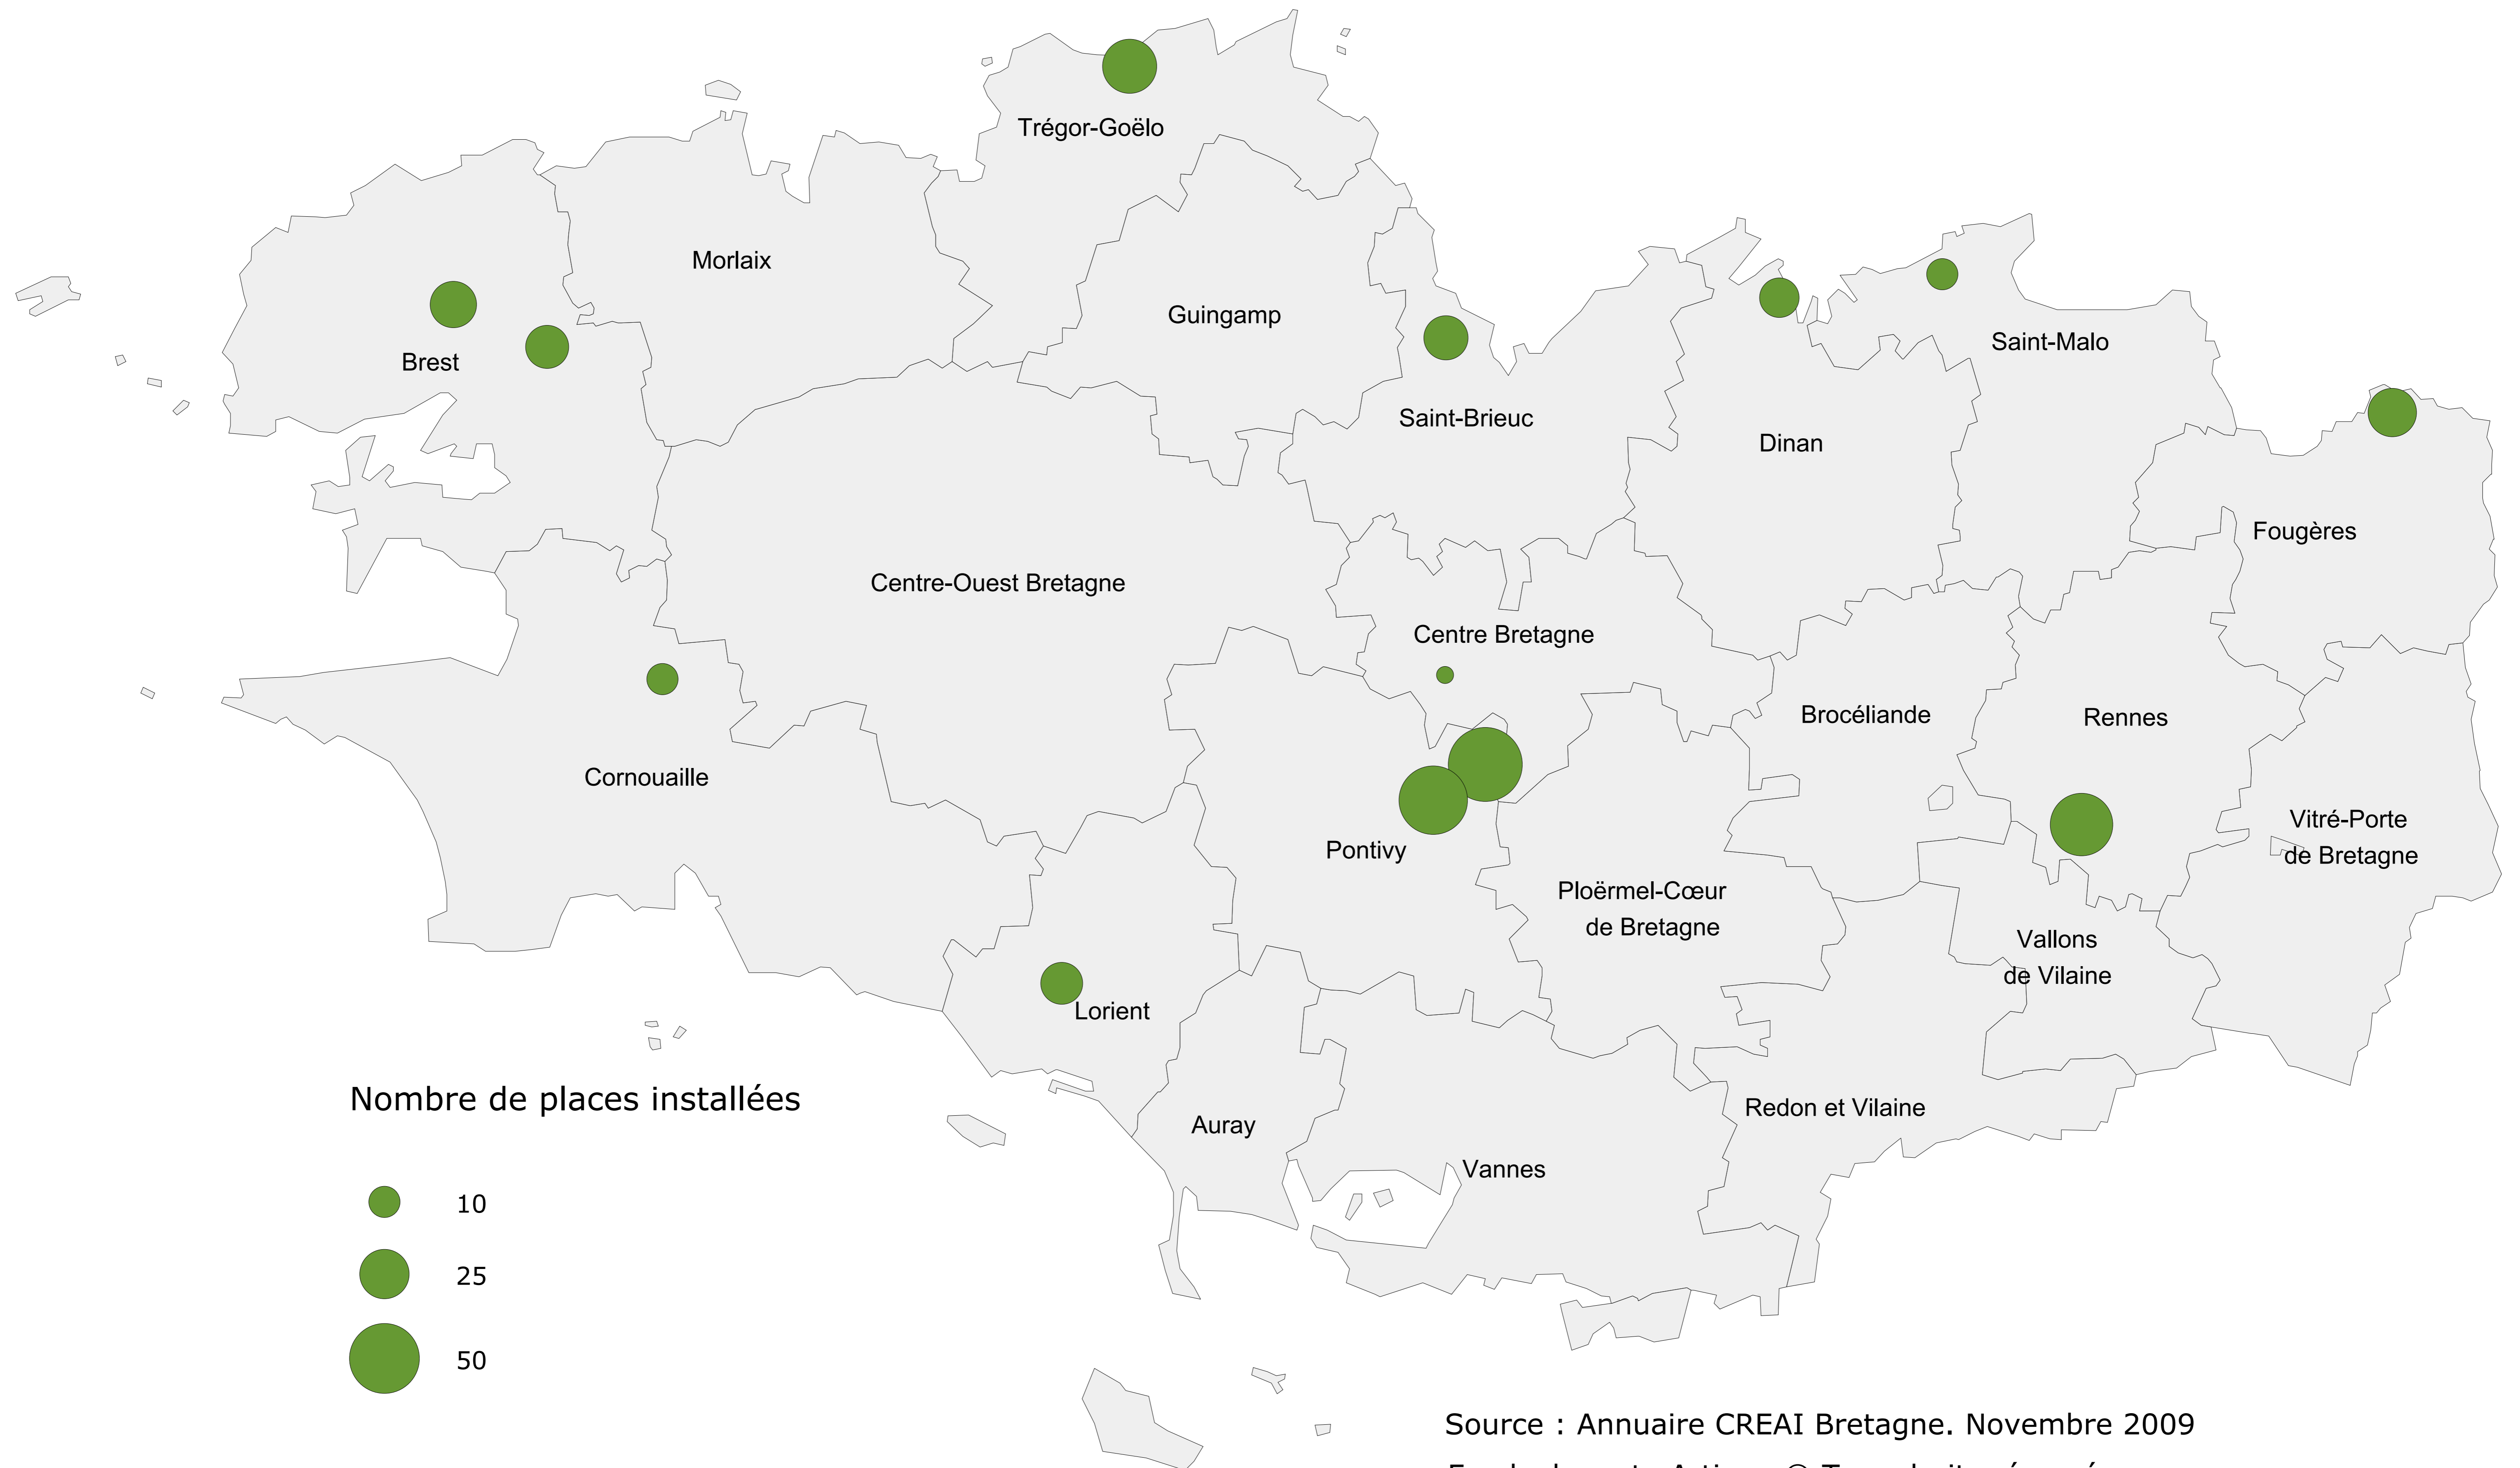

Localisation des EEAP en 2009

Trégor-Goëlo
Morlaix
Brest
Guingamp
Saint-Brieuc
Dinan
Saint-Malo
Fougères
Centre-Ouest Bretagne
Centre Bretagne
Brocéliande
Rennes
Vitré-Porte de Bretagne
Cornouaille
Pontivy
Ploërmel-Cœur de Bretagne
Vallons de Vilaine
Lorient
Auray
Vannes
Redon et Vilaine