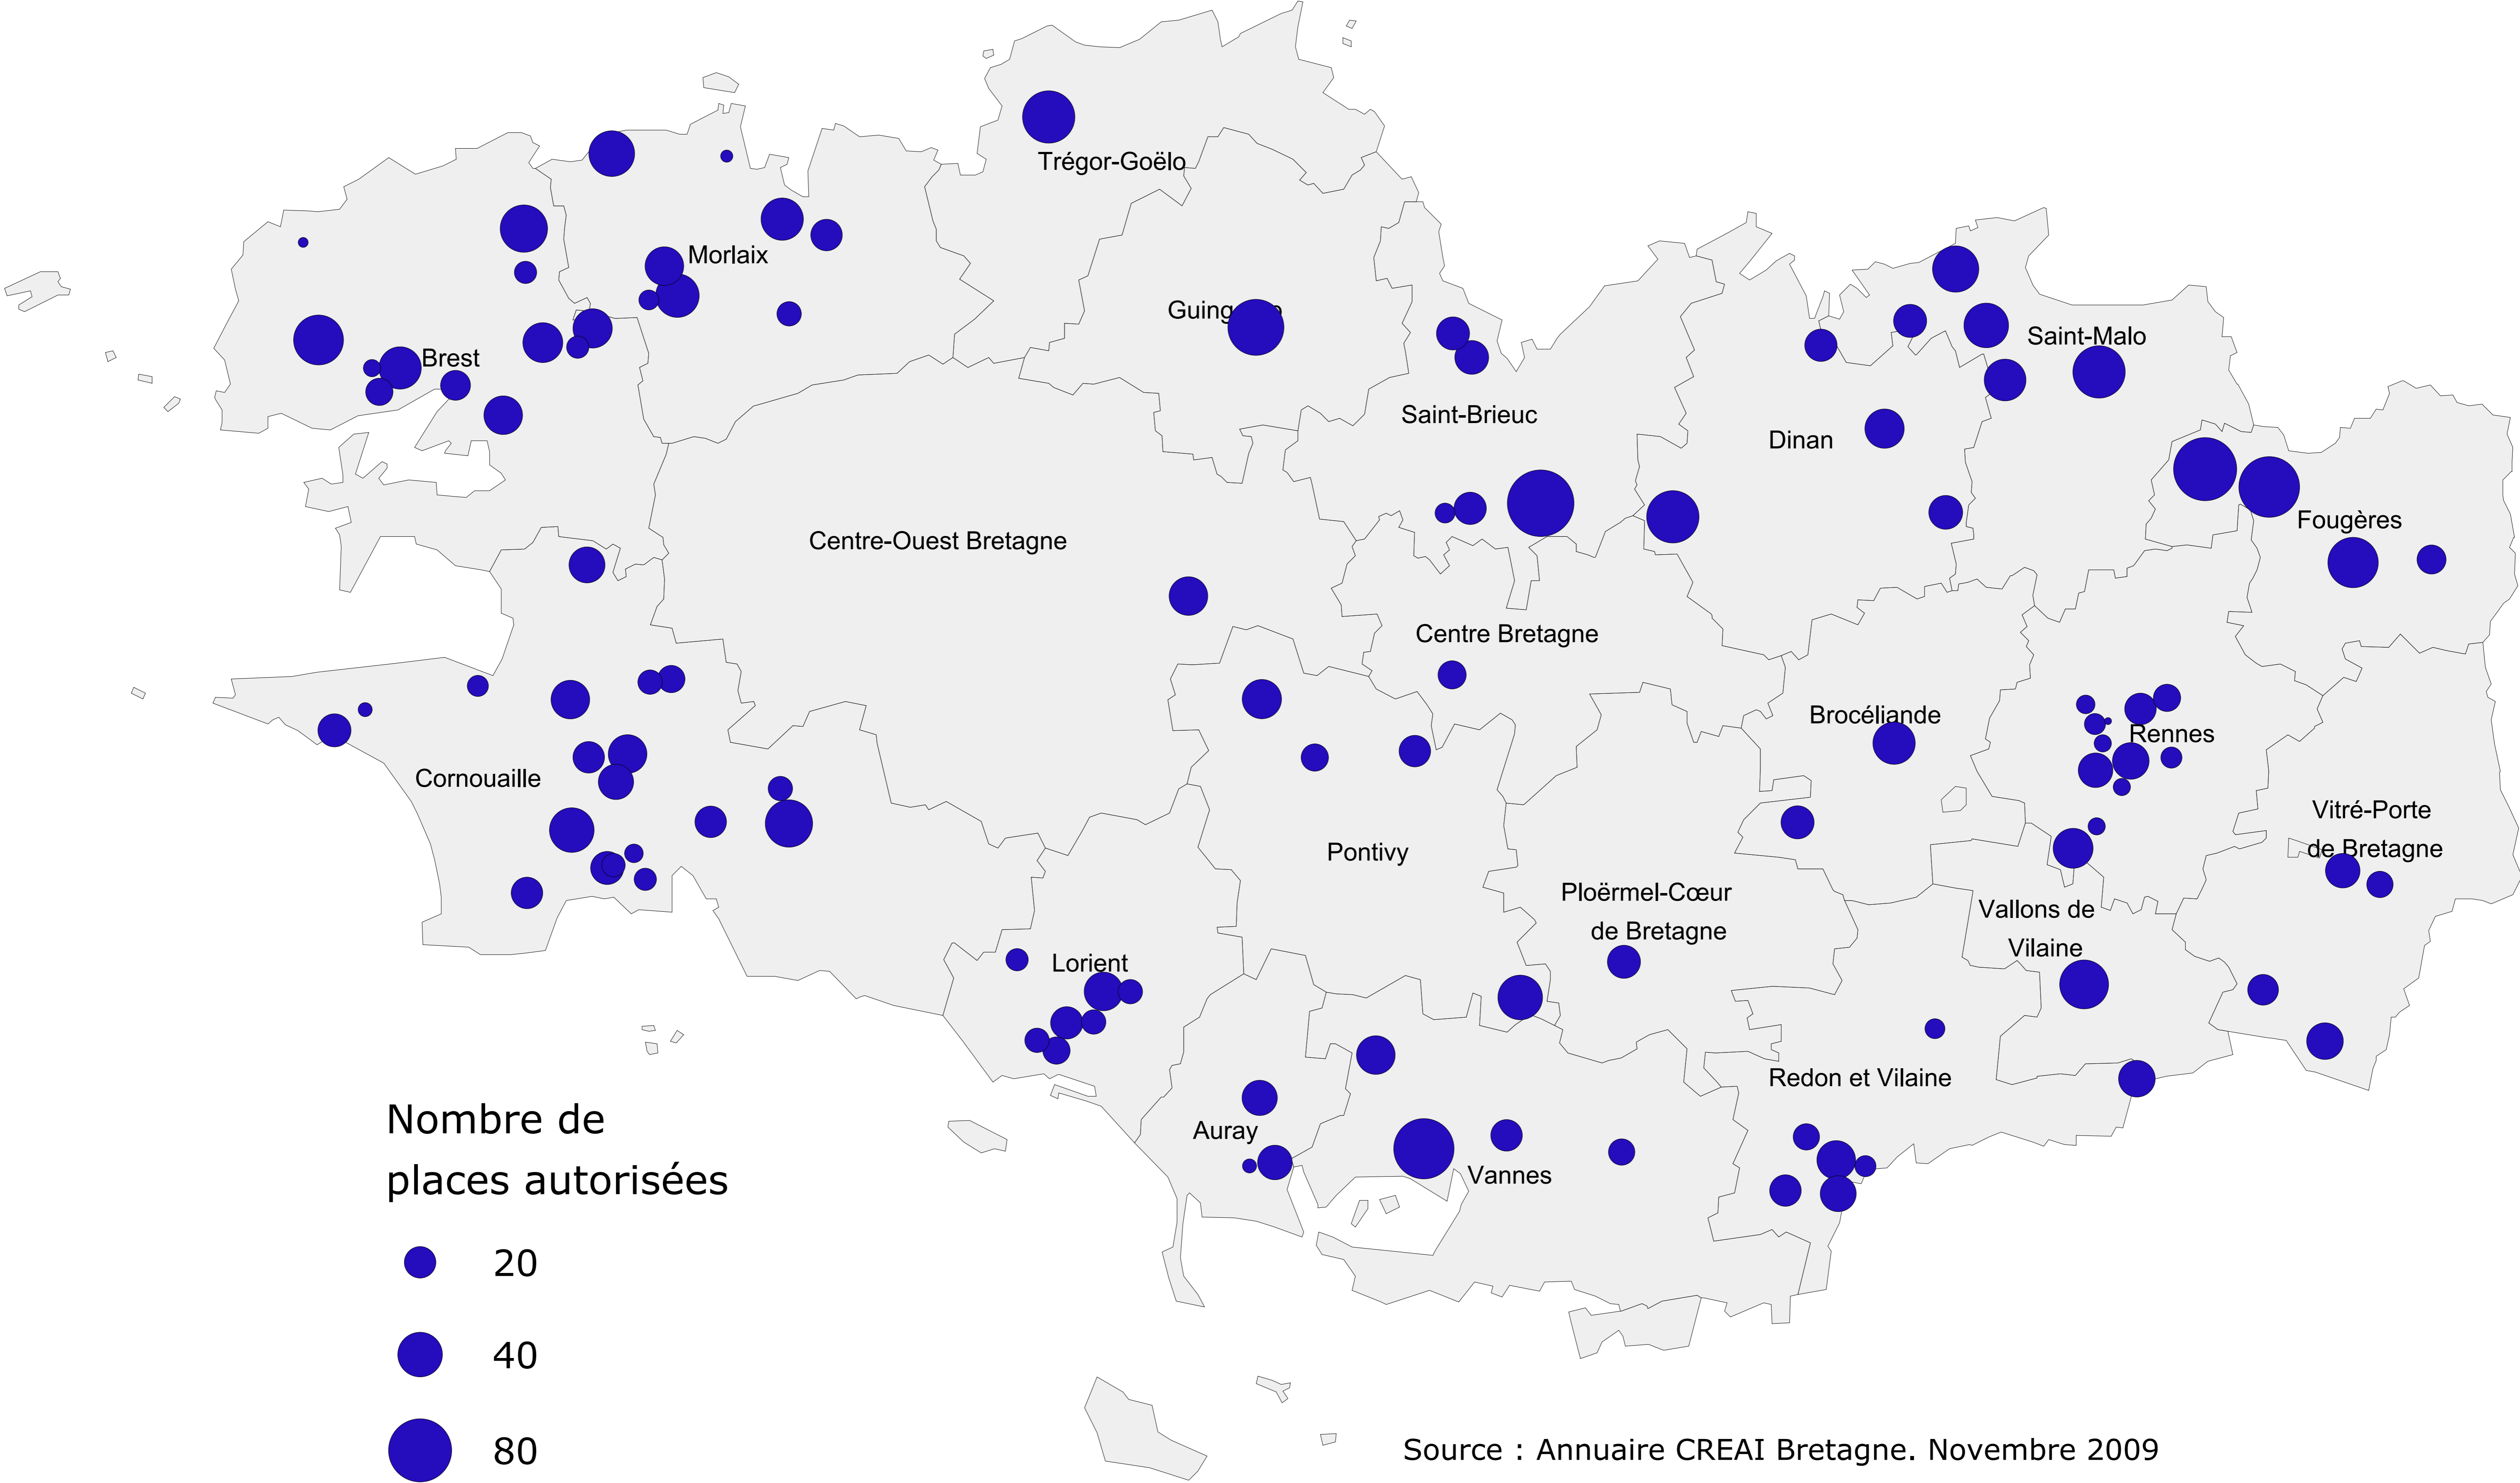

Localisation des Foyers de vie en 2009

Source : Annuaire CREAI Bretagne. Novembre 2009
Fonds de carte Artique © Tous droits réservés
©IGN