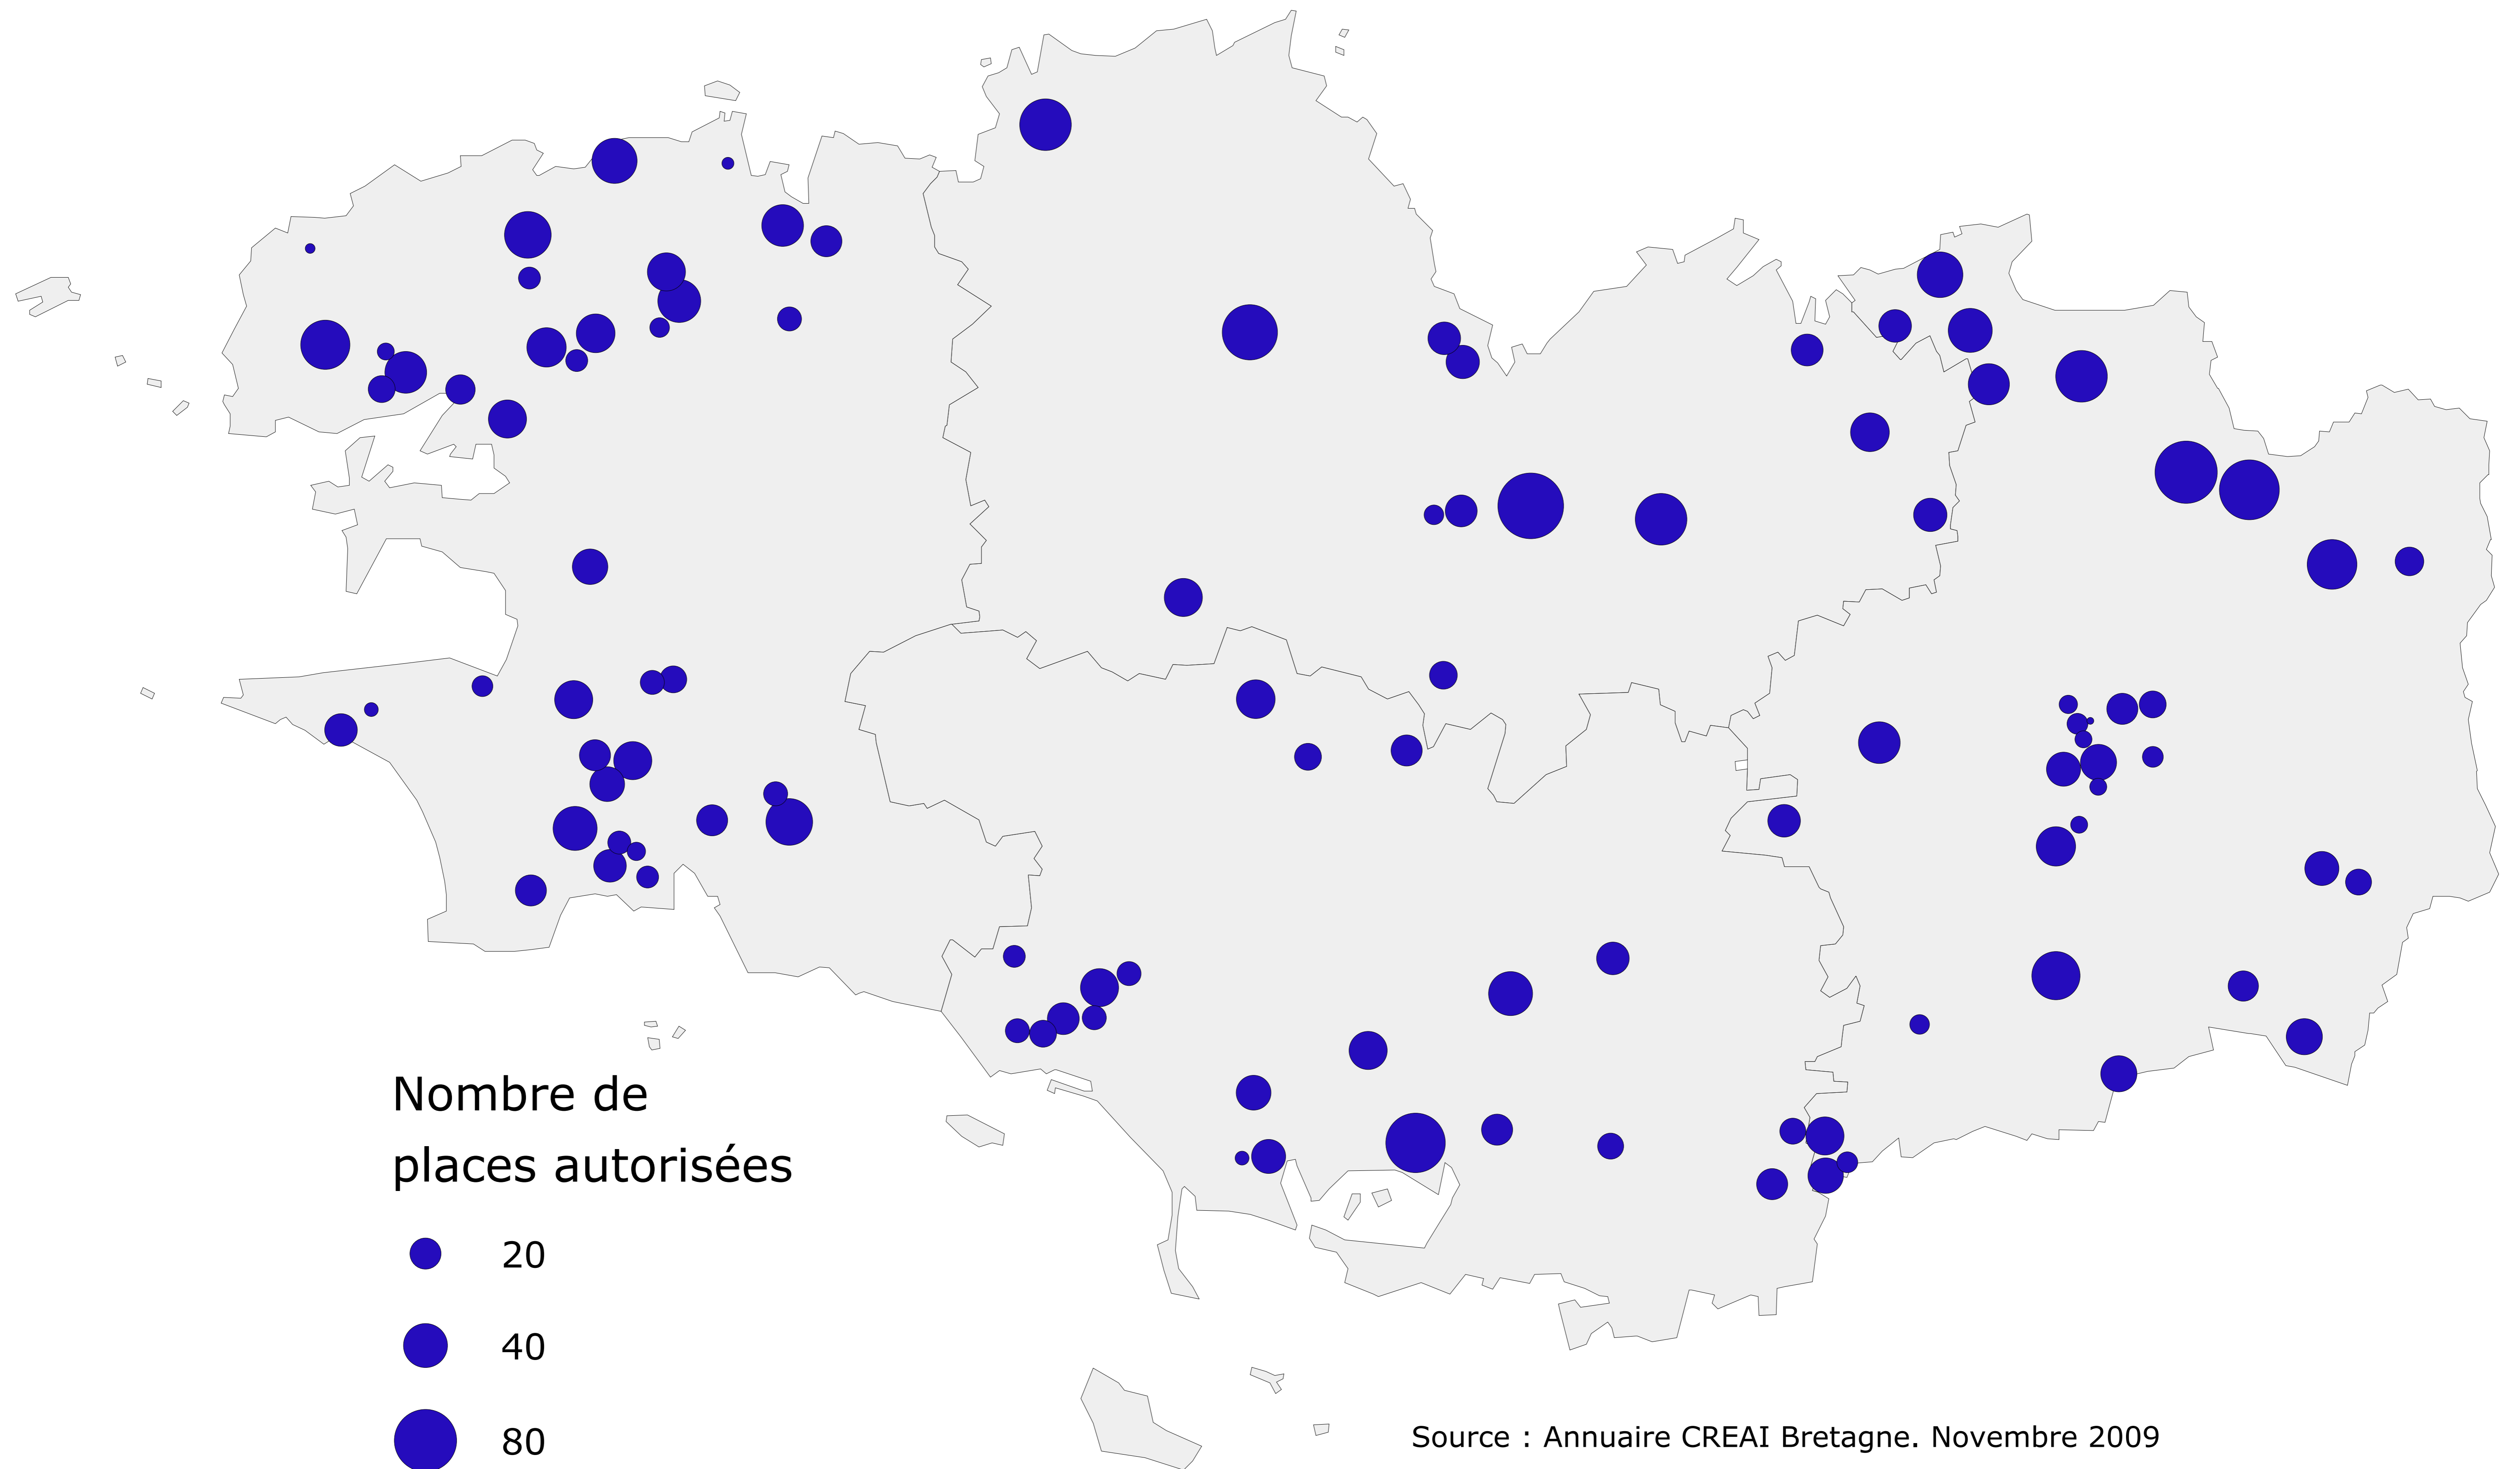

# Localisation des Foyers de vie en 2009

Source : Annuaire CREA I Bretagne. Novembre 2009

Fonds de carte Artique © Tous droits réservés

©IGN